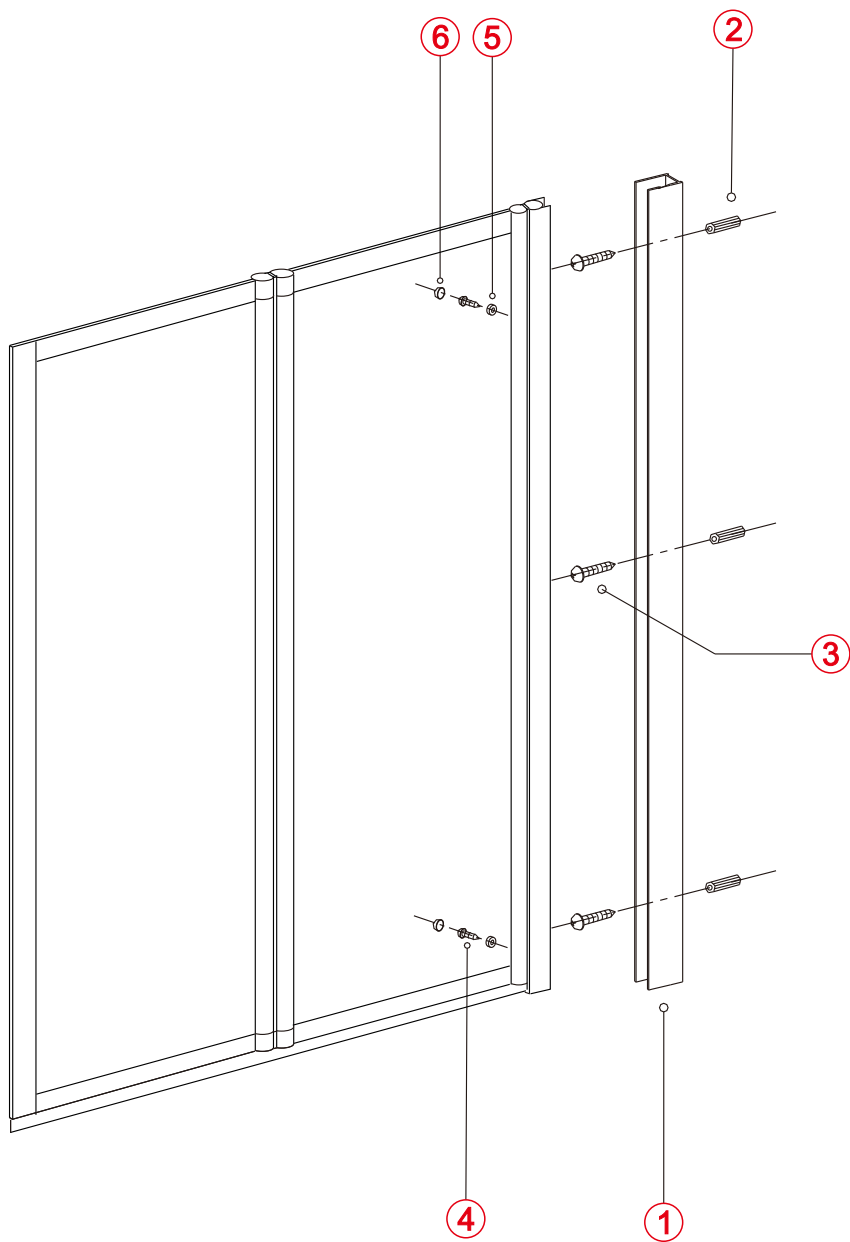

Это изделие тяжёлое и требуются два человека для установки.