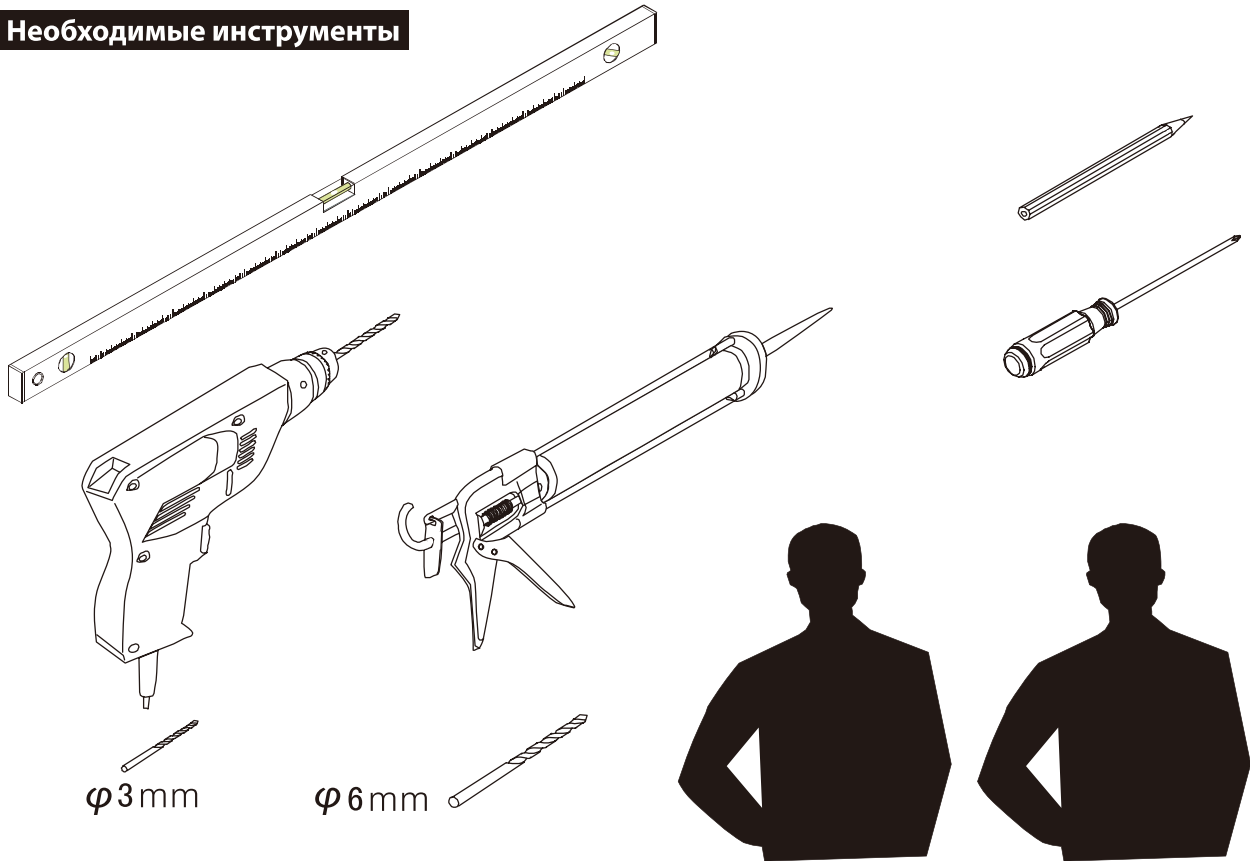

■ Монтаж

Перед началом установки внимательно прочитайте инструкцию. Все ремонтно-строительные работы, включая отделку потолка, должны быть завершены до начала монтажа душевого ограждения. Монтаж незащищенного торца стекла на плитку запрещен. Особое внимание следует уделить сверлению стен, чтобы избежать повреждения скрытых труб и электрических кабелей.

Примечание: Перед началом монтажных работ следует удалить монтажную пленку с профилей.

Закаленное стекло не поддается обработке (резка, сверление и т.д.) Установку должны осуществлять квалифицированные специалисты.

Для установки душевого ограждения потребуются два человека.

■ Уход

Для очистки душевого ограждения следует использовать мыльный раствор. Для очистки запрещено использовать средства с добавлением хлора, кислоты, абразивной пасты, ацетона, спирта. Для очистки возможно использовать средства, специально предназначенные для этого, но при этом следует внимательно изучить их состав. Если есть сомнения, обратитесь к поставщику данного чистящего средства.

Сохраните данную инструкцию для ухода и дополнительного обслуживания.

Необходимые инструменты

Это изделие тяжёлое и требуются два человека для установки.