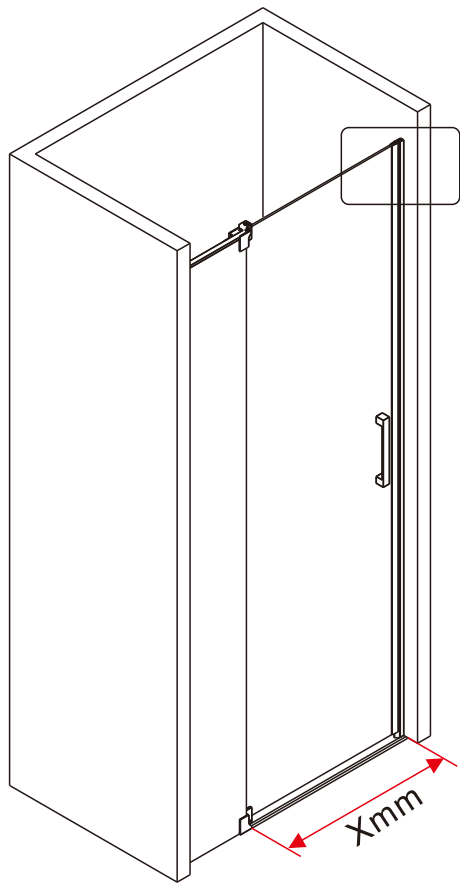

Это изделие тяжёлое и требуются два человека для установки.