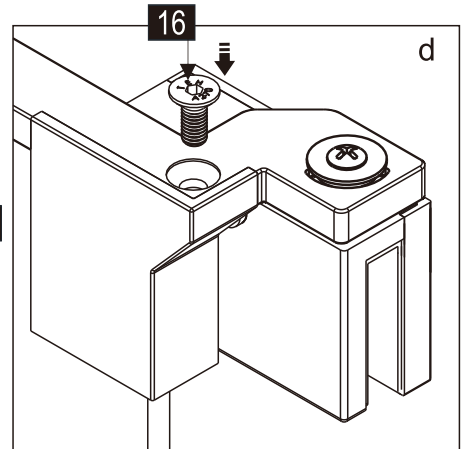

Это изделие тяжёлое и требуются два человека для установки.