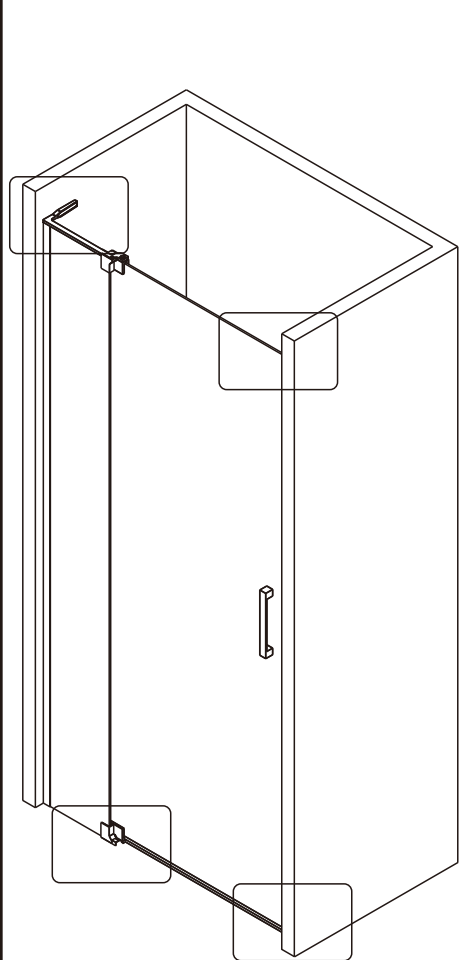

Это изделие тяжёлое и требуются два человека для установки.