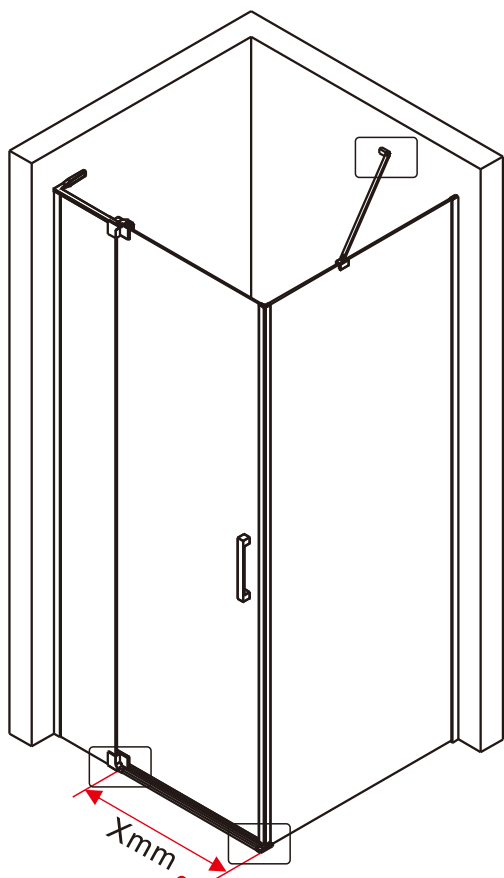

Это изделие тяжёлое и требуются два человека для установки.