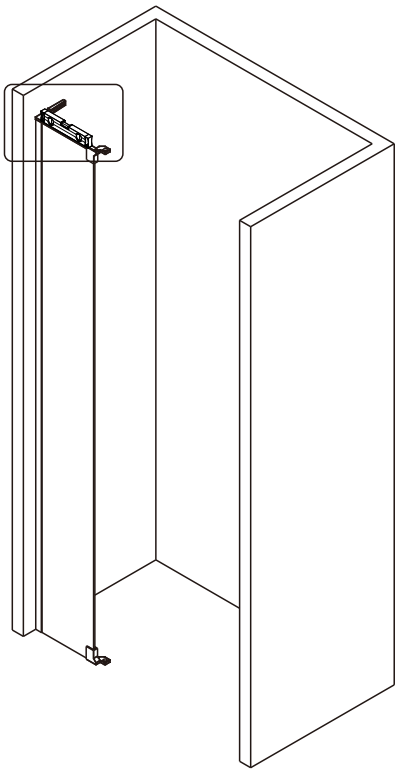

Это изделие тяжёлое и требуются два человека для установки.