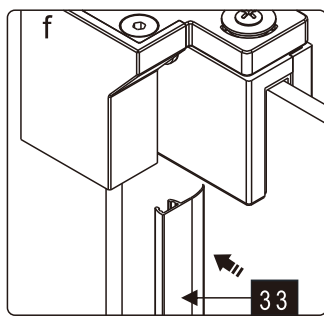

Это изделие тяжёлое и требуются два человека для установки.