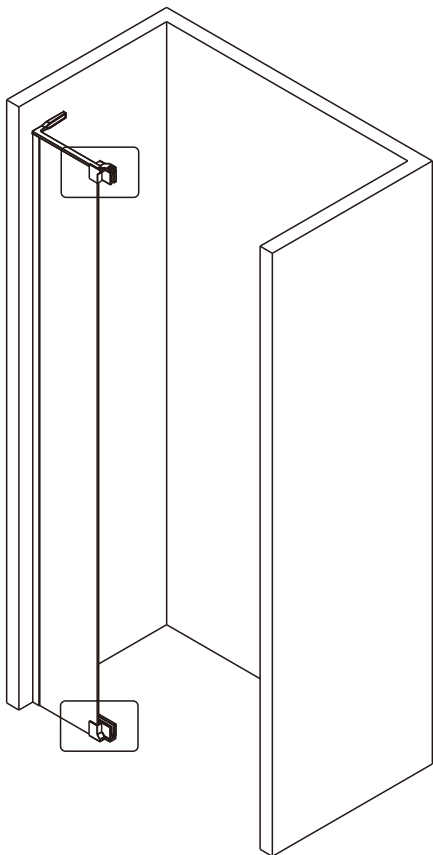

Это изделие тяжёлое и требуются два человека для установки.