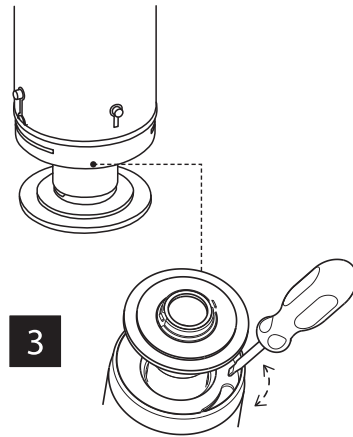

Инсталляция скрытого монтажа для подвесных унитазов

BelBagno
bagni belli e' vita bella

1

2

3

7L/3L

Closed

4L / 2L