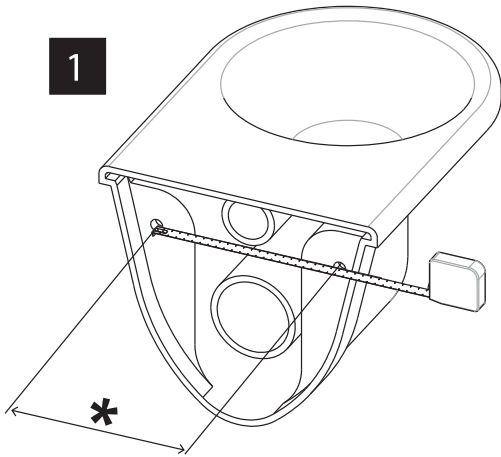

BB001-120

Инсталляция скрытого монтажа для подвесных унитазов

BelBagno
bagni belli e' vita bella

BB001-120

Инсталляция скрытого монтажа для подвесных унитазов

BelBagno
bagni belli e' vita bella

BB001-120

Инсталляция скрытого монтажа для подвесных унитазов

8

9A

BB001-120

Инсталляция скрытого монтажа для подвесных унитазов

BelBagno
bagni belli e' vita bella

9B

9C

BB001-120

Инсталляция скрытого монтажа для подвесных унитазов

BelBagno
bagni belli e' vita bella

1

2

3

7L/3L

Closed

4L / 2L