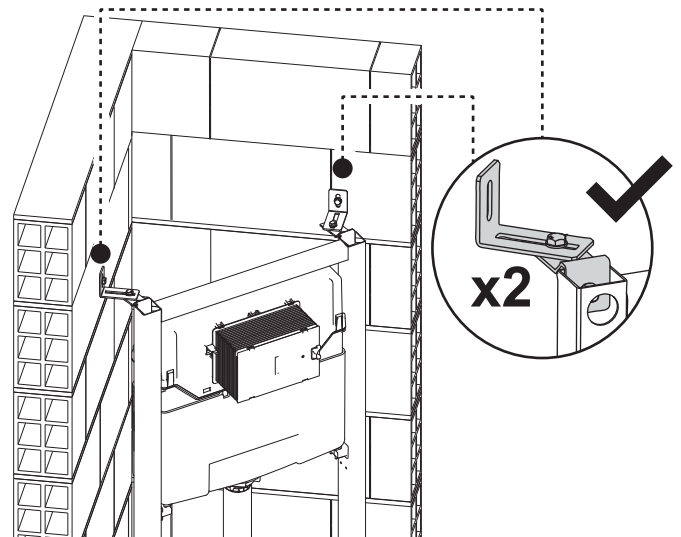

BB001-120

Инсталляция скрытого монтажа для подвесных унитазов

BelBagno
bagni belli e' vita bella

BB001-120

Инсталляция скрытого монтажа для подвесных унитазов

BelBagno
bagni belli e' vita bella

BB001-120

Инсталляция скрытого монтажа для подвесных унитазов

8

9A

BB001-120

Инсталляция скрытого монтажа для подвесных унитазов

BelBagno
bagni belli e' vita bella

9B

9C

BB001-120

Инсталляция скрытого монтажа для подвесных унитазов

BelBagno
bagni belli e' vita bella

1

2

3

7L/3L

Closed

4L / 2L