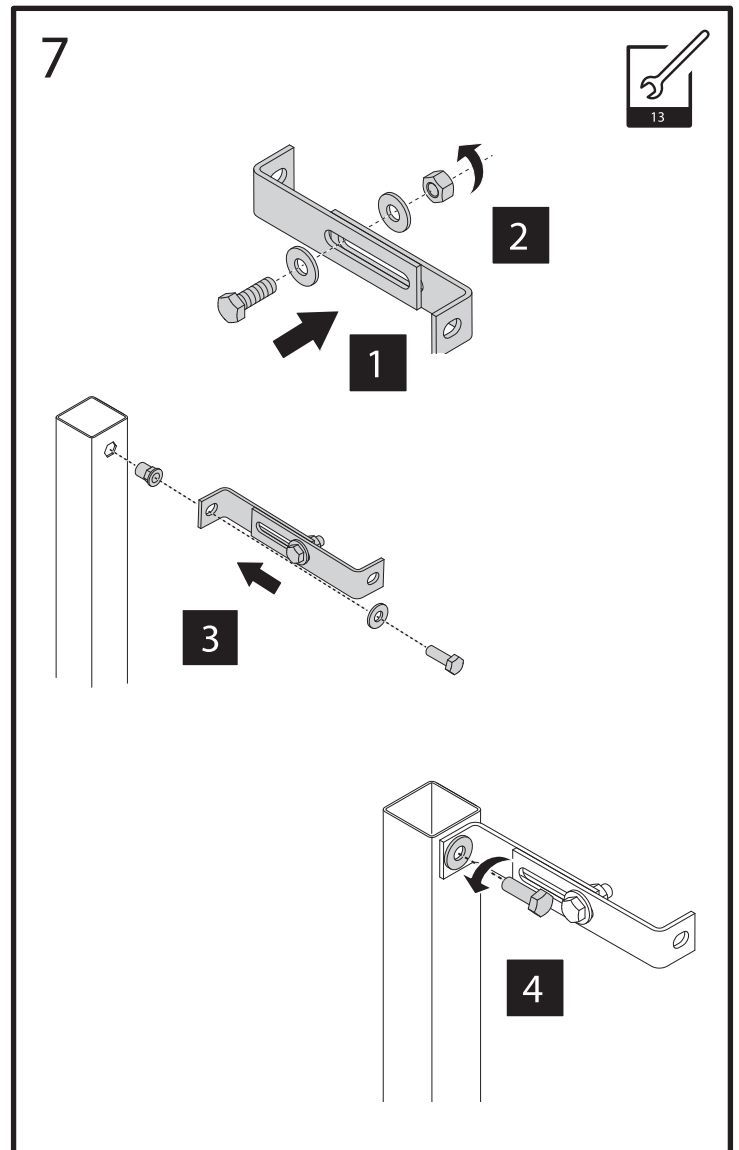

BB001-120

Инсталляция скрытого монтажа для подвесных унитазов

BelBagno
bagni belli e' vita bella

BB001-120

Инсталляция скрытого монтажа для подвесных унитазов

BelBagno
bagni belli e' vita bella

BB001-120

Инсталляция скрытого монтажа для подвесных унитазов

8

9A

BB001-120

Инсталляция скрытого монтажа для подвесных унитазов

BelBagno
bagni belli e' vita bella

9B

9C

BB001-120

Инсталляция скрытого монтажа для подвесных унитазов

BelBagno
bagni belli e' vita bella

1

2

3

7L/3L

Closed

4L / 2L