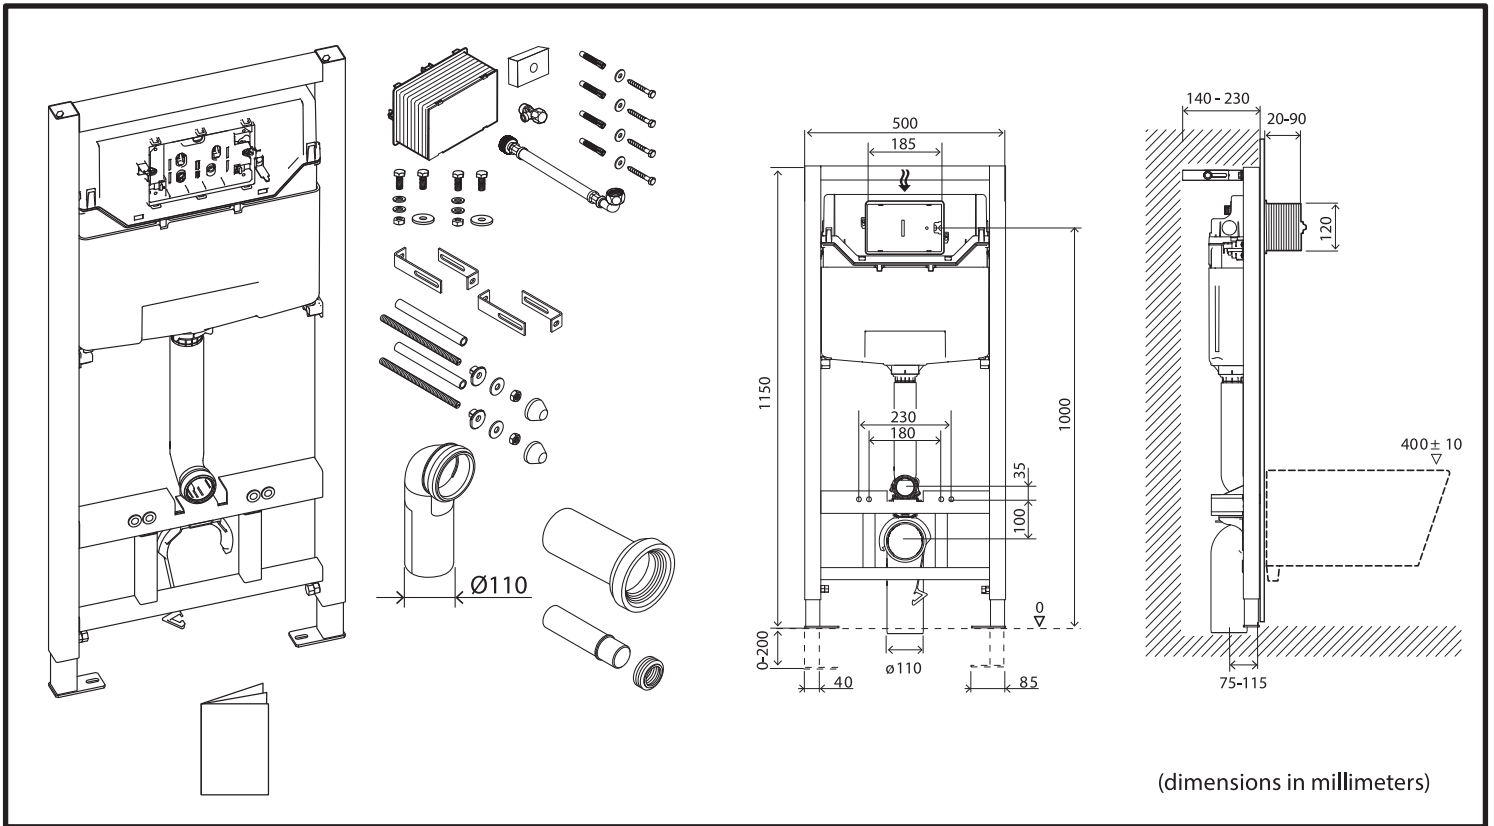

BB001-120

Инсталляция скрытого монтажа для подвесных унитазов

BelBagno
bagni belli e' vita bella

BB001-120

Инсталляция скрытого монтажа для подвесных унитазов

BelBagno
bagni belli e' vita bella

BB001-120

Инсталляция скрытого монтажа для подвесных унитазов

8

9A

BB001-120

Инсталляция скрытого монтажа для подвесных унитазов

BelBagno
bagni belli e' vita bella

9B

9C

BB001-120

Инсталляция скрытого монтажа для подвесных унитазов

BelBagno
bagni belli e' vita bella

1

2

3

7L/3L

Closed

4L / 2L