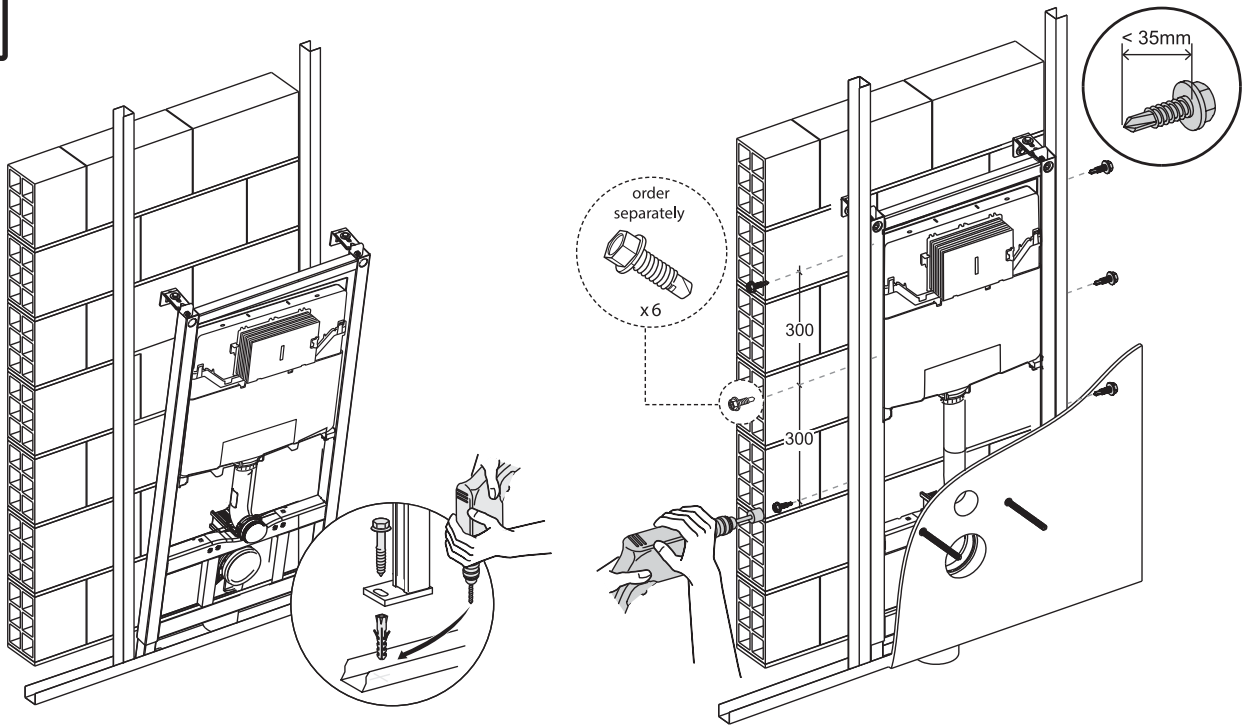

BB001-120

Инсталляция скрытого монтажа для подвесных унитазов

BelBagno
bagni belli e' vita bella

BB001-120

Инсталляция скрытого монтажа для подвесных унитазов

BelBagno
bagni belli e' vita bella

BB001-120

Инсталляция скрытого монтажа для подвесных унитазов

8

9A

BB001-120

Инсталляция скрытого монтажа для подвесных унитазов

BelBagno
bagni belli e' vita bella

9B

9C

BB001-120

Инсталляция скрытого монтажа для подвесных унитазов

BelBagno
bagni belli e' vita bella

1

2

3

7L/3L

Closed

4L / 2L