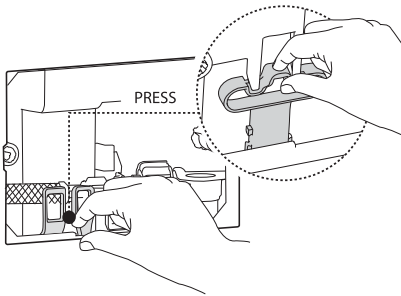

Инсталляция скрытого монтажа для подвесных унитазов

BelBagno
bagni belli e' vita bella

1

2

3

7L/3L

Closed

4L / 2L