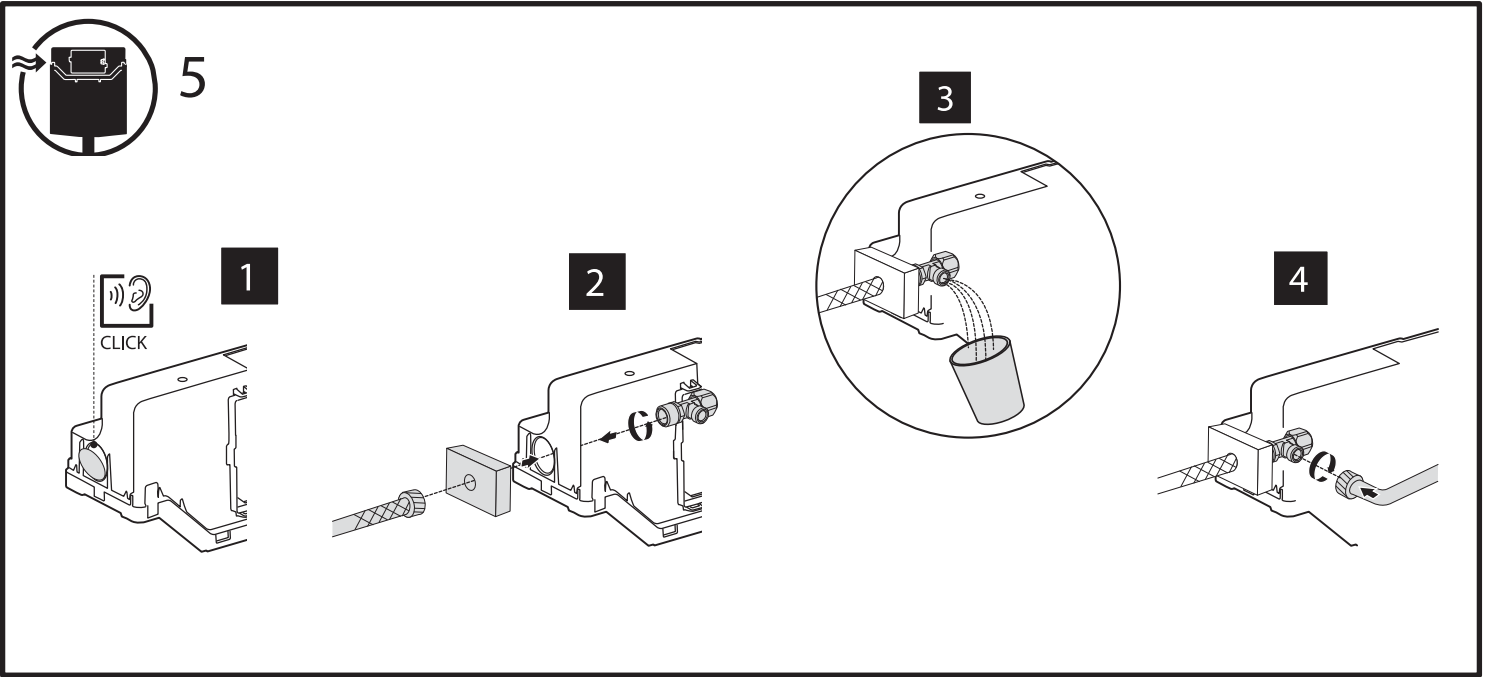

BB001-120

Инсталляция скрытого монтажа для подвесных унитазов

BelBagno
bagni belli e' vita bella

BB001-120

Инсталляция скрытого монтажа для подвесных унитазов

BelBagno
bagni belli e' vita bella

BB001-120

Инсталляция скрытого монтажа для подвесных унитазов

8

9A

BB001-120

Инсталляция скрытого монтажа для подвесных унитазов

BelBagno
bagni belli e' vita bella

9B

9C

BB001-120

Инсталляция скрытого монтажа для подвесных унитазов

BelBagno
bagni belli e' vita bella

1

2

3

7L/3L

Closed

4L / 2L