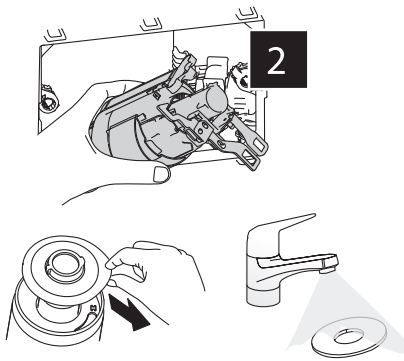

Инсталляция скрытого монтажа для подвесных унитазов

BelBagno
bagni belli e' vita bella

1

2

3

7L/3L

Closed

4L / 2L