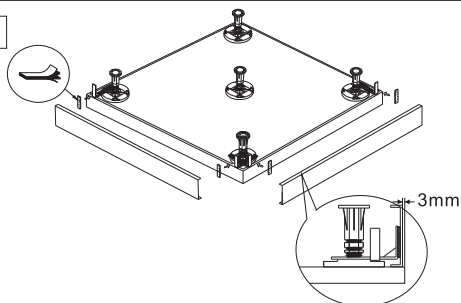

Используемые размеры и цвета:

TRAY-AS-R-80-30-W
 TRAY-AS-R-90-30-W
 TRAY-AS-R-90-30-NERO
 TRAY-AS-R-100-30-W

Используемые размеры и цвета:

TRAY-AS-RH-100/80-30-W-L
 TRAY-AS-RH-100/80-30-W-R
 TRAY-AS-RH-120/80-30-W-L
 TRAY-AS-RH-120/80-30-W-R
 TRAY-AS-RH-120/90-550-30-W-L
 TRAY-AS-RH-120/90-550-30-W-R

ПОДДОН ИЗ ИСКУССТВЕННОГО МРАМОРА

ИНСТРУКЦИЯ ПО УСТАНОВКЕ ЭКРАНА ДЛЯ ПОДДОНА

TRAY-AS-A(AH)

A

TRAY-AS-A(AH)

1

B

2

C

3

D

4

ИНСТРУКЦИЯ ПО УСТАНОВКЕ ЭКРАНА ДЛЯ ПОДДОНА

TRAY-AS-R(RH)

ПОДДОН ИЗ ИСКУССТВЕННОГО МРАМОРА

ИНСТРУКЦИЯ ПО УСТАНОВКЕ СИФОНА ДЛЯ ПОДДОНА