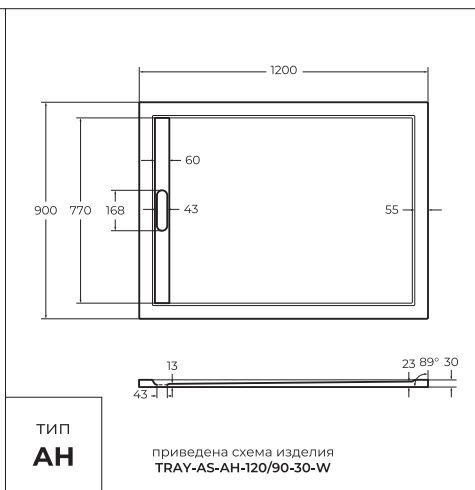

ПОДДОН ИЗ ИСКУССТВЕННОГО МРАМОРА

ИНСТРУКЦИЯ ПО УСТАНОВКЕ НОЖЕК ДЛЯ ПОДДОНА

Схема расположения ножек поддона

ПОДДОН ИЗ ИСКУССТВЕННОГО МРАМОРА

4 формы- А, АН, R, RH

Используемые размеры и цвета:

TRAY-AS-A-80-30-W
 TRAY-AS-A-90-30-W
 TRAY-AS-A-90-30-NERO
 TRAY-AS-A-100-30-NERO
 TRAY-AS-A-100-30-W

Используемые размеры и цвета:

TRAY-AS-AH-100/80-30-W TRAY-AS-AH-140/80-30-W
 TRAY-AS-AH-100/90-30-W TRAY-AS-AH-140/90-30-W
 TRAY-AS-AH-120/70-30-W TRAY-AS-AH-150/90-30-W
 TRAY-AS-AH-120/80-30-W TRAY-AS-AH-160/80-30-W
 TRAY-AS-AH-120/90-30-W TRAY-AS-AH-160/90-30-W
 TRAY-AS-AH-120/90-30-NERO TRAY-AS-AH-90/80-30-W

Используемые размеры и цвета:

TRAY-AS-R-80-30-W
 TRAY-AS-R-90-30-W
 TRAY-AS-R-90-30-NERO
 TRAY-AS-R-100-30-W

Используемые размеры и цвета:

TRAY-AS-RH-100/80-30-W-L
 TRAY-AS-RH-100/80-30-W-R
 TRAY-AS-RH-120/80-30-W-L
 TRAY-AS-RH-120/80-30-W-R
 TRAY-AS-RH-120/90-550-30-W-L
 TRAY-AS-RH-120/90-550-30-W-R