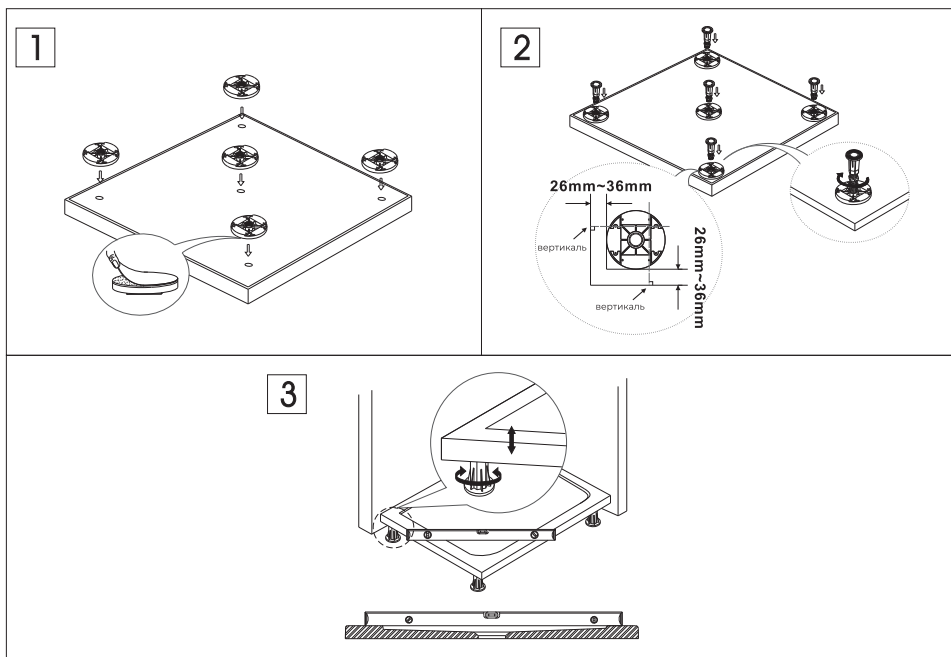

ПОДДОН ИЗ ИСКУССТВЕННОГО МРАМОРА

ИНСТРУКЦИЯ ПО УСТАНОВКЕ НОЖЕК ДЛЯ ПОДДОНА

Схема расположения ножек поддона

ПОДДОН ИЗ ИСКУССТВЕННОГО МРАМОРА

4 формы- А, АН, R, RH

Используемые размеры и цвета:

TRAY-AS-A-80-30-W
 TRAY-AS-A-90-30-W
 TRAY-AS-A-90-30-NERO
 TRAY-AS-A-100-30-NERO
 TRAY-AS-A-100-30-W

Используемые размеры и цвета:

TRAY-AS-AH-100/80-30-W TRAY-AS-AH-140/80-30-W
 TRAY-AS-AH-100/90-30-W TRAY-AS-AH-140/90-30-W
 TRAY-AS-AH-120/70-30-W TRAY-AS-AH-150/90-30-W
 TRAY-AS-AH-120/80-30-W TRAY-AS-AH-160/80-30-W
 TRAY-AS-AH-120/90-30-W TRAY-AS-AH-160/90-30-W
 TRAY-AS-AH-120/90-30-NERO TRAY-AS-AH-90/80-30-W

Используемые размеры и цвета:

TRAY-AS-R-80-30-W
 TRAY-AS-R-90-30-W
 TRAY-AS-R-90-30-NERO
 TRAY-AS-R-100-30-W

Используемые размеры и цвета:

TRAY-AS-RH-100/80-30-W-L
 TRAY-AS-RH-100/80-30-W-R
 TRAY-AS-RH-120/80-30-W-L
 TRAY-AS-RH-120/80-30-W-R
 TRAY-AS-RH-120/90-550-30-W-L
 TRAY-AS-RH-120/90-550-30-W-R