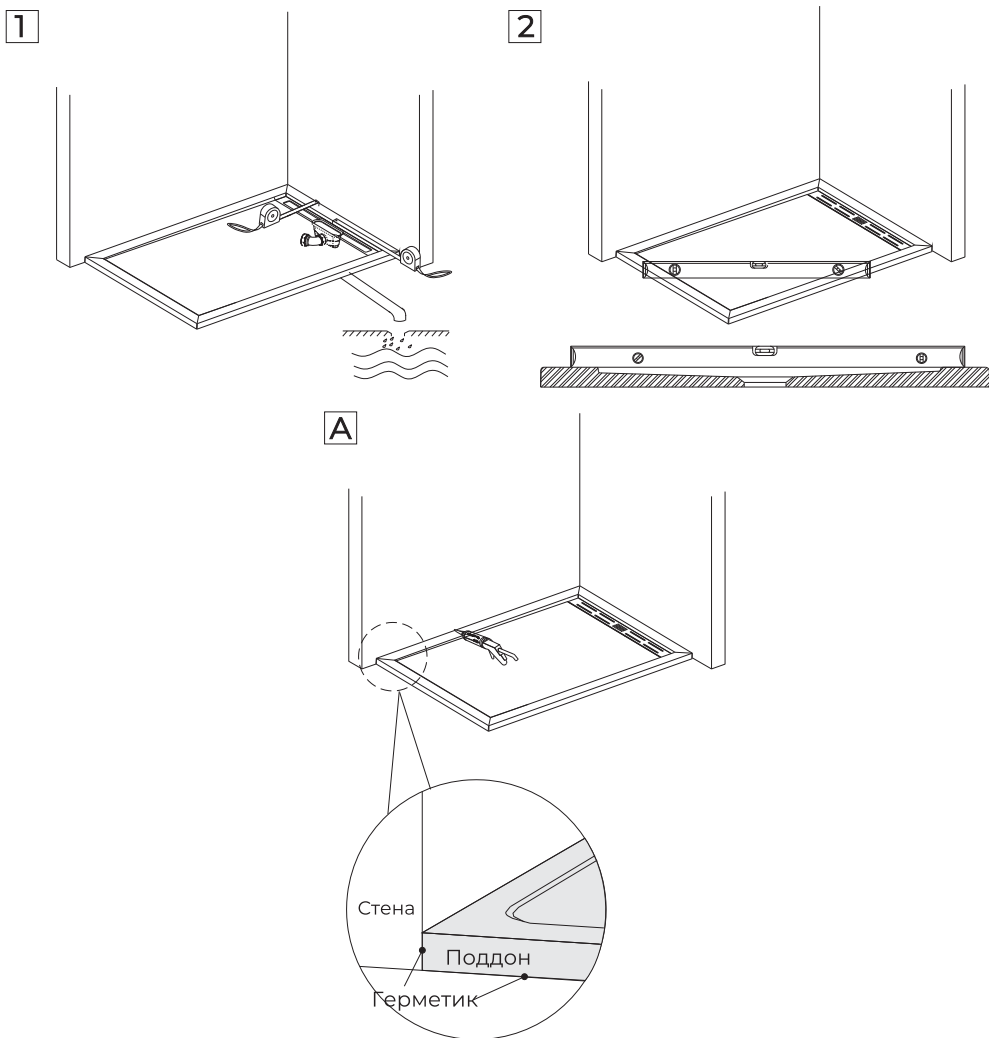

CEZARES®

П Р И Р О Д А Ч И С Т О Т Ы

**ИНСТРУКЦИЯ ПО УСТАНОВКЕ
ДУШЕВЫХ ПОДДОНОВ
ИЗ ИСКУССТВЕННОГО МРАМОРА**

TRAY-AS-A (AH, R, RH)

ПОДДОН ИЗ ИСКУССТВЕННОГО МРАМОРА

Комплект поставки:

ИНСТРУКЦИЯ ПО УСТАНОВКЕ ДУШЕВОГО ПОДДОНА

ПОДДОН ИЗ ИСКУССТВЕННОГО МРАМОРА

ИНСТРУКЦИЯ ПО УСТАНОВКЕ НОЖЕК ДЛЯ ПОДДОНА

Схема расположения ножек поддона

ПОДДОН ИЗ ИСКУССТВЕННОГО МРАМОРА

4 формы- А, АН, R, RH

Используемые размеры и цвета:

TRAY-AS-A-80-30-W
 TRAY-AS-A-90-30-W
 TRAY-AS-A-90-30-NERO
 TRAY-AS-A-100-30-NERO
 TRAY-AS-A-100-30-W

Используемые размеры и цвета:

TRAY-AS-AH-100/80-30-W TRAY-AS-AH-140/80-30-W
 TRAY-AS-AH-100/90-30-W TRAY-AS-AH-140/90-30-W
 TRAY-AS-AH-120/70-30-W TRAY-AS-AH-150/90-30-W
 TRAY-AS-AH-120/80-30-W TRAY-AS-AH-160/80-30-W
 TRAY-AS-AH-120/90-30-W TRAY-AS-AH-160/90-30-W
 TRAY-AS-AH-120/90-30-NERO TRAY-AS-AH-90/80-30-W

Используемые размеры и цвета:

TRAY-AS-R-80-30-W
 TRAY-AS-R-90-30-W
 TRAY-AS-R-90-30-NERO
 TRAY-AS-R-100-30-W

Используемые размеры и цвета:

TRAY-AS-RH-100/80-30-W-L
 TRAY-AS-RH-100/80-30-W-R
 TRAY-AS-RH-120/80-30-W-L
 TRAY-AS-RH-120/80-30-W-R
 TRAY-AS-RH-120/90-550-30-W-L
 TRAY-AS-RH-120/90-550-30-W-R