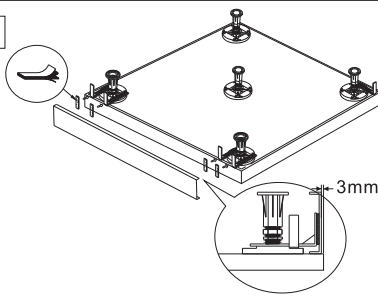

Используемые размеры и цвета:

TRAY-AS-R-80-30-W
 TRAY-AS-R-90-30-W
 TRAY-AS-R-90-30-NERO
 TRAY-AS-R-100-30-W

Используемые размеры и цвета:

TRAY-AS-RH-100/80-30-W-L
 TRAY-AS-RH-100/80-30-W-R
 TRAY-AS-RH-120/80-30-W-L
 TRAY-AS-RH-120/80-30-W-R
 TRAY-AS-RH-120/90-550-30-W-L
 TRAY-AS-RH-120/90-550-30-W-R

ПОДДОН ИЗ ИСКУССТВЕННОГО МРАМОРА

ИНСТРУКЦИЯ ПО УСТАНОВКЕ ЭКРАНА ДЛЯ ПОДДОНА

TRAY-AS-A(AH)

A

TRAY-AS-A(AH)

1

B

2

C

3

D

4

ИНСТРУКЦИЯ ПО УСТАНОВКЕ ЭКРАНА ДЛЯ ПОДДОНА

TRAY-AS-R(RH)

ПОДДОН ИЗ ИСКУССТВЕННОГО МРАМОРА

ИНСТРУКЦИЯ ПО УСТАНОВКЕ СИФОНА ДЛЯ ПОДДОНА