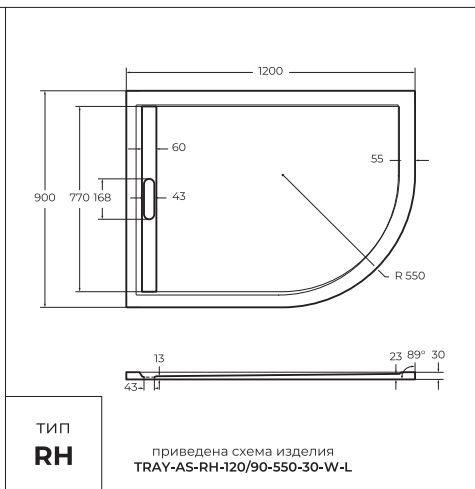

ПОДДОН ИЗ ИСКУССТВЕННОГО МРАМОРА

ИНСТРУКЦИЯ ПО УСТАНОВКЕ НОЖЕК ДЛЯ ПОДДОНА

Схема расположения ножек поддона

ПОДДОН ИЗ ИСКУССТВЕННОГО МРАМОРА

4 формы- А, АН, R, RH

Используемые размеры и цвета:

TRAY-AS-A-80-30-W
 TRAY-AS-A-90-30-W
 TRAY-AS-A-90-30-NERO
 TRAY-AS-A-100-30-NERO
 TRAY-AS-A-100-30-W

Используемые размеры и цвета:

TRAY-AS-AH-100/80-30-W TRAY-AS-AH-140/80-30-W
 TRAY-AS-AH-100/90-30-W TRAY-AS-AH-140/90-30-W
 TRAY-AS-AH-120/70-30-W TRAY-AS-AH-150/90-30-W
 TRAY-AS-AH-120/80-30-W TRAY-AS-AH-160/80-30-W
 TRAY-AS-AH-120/90-30-W TRAY-AS-AH-160/90-30-W
 TRAY-AS-AH-120/90-30-NERO TRAY-AS-AH-90/80-30-W

Используемые размеры и цвета:

TRAY-AS-R-80-30-W
 TRAY-AS-R-90-30-W
 TRAY-AS-R-90-30-NERO
 TRAY-AS-R-100-30-W

Используемые размеры и цвета:

TRAY-AS-RH-100/80-30-W-L
 TRAY-AS-RH-100/80-30-W-R
 TRAY-AS-RH-120/80-30-W-L
 TRAY-AS-RH-120/80-30-W-R
 TRAY-AS-RH-120/90-550-30-W-L
 TRAY-AS-RH-120/90-550-30-W-R