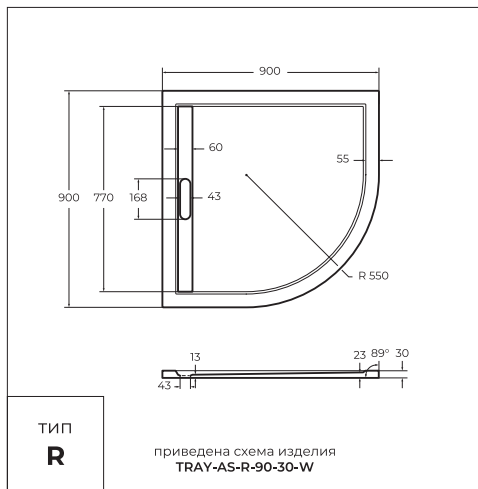

ПОДДОН ИЗ ИСКУССТВЕННОГО МРАМОРА

ИНСТРУКЦИЯ ПО УСТАНОВКЕ НОЖЕК ДЛЯ ПОДДОНА

Схема расположения ножек поддона

ПОДДОН ИЗ ИСКУССТВЕННОГО МРАМОРА

4 формы- А, АН, R, RH

Используемые размеры и цвета:

TRAY-AS-A-80-30-W
 TRAY-AS-A-90-30-W
 TRAY-AS-A-90-30-NERO
 TRAY-AS-A-100-30-NERO
 TRAY-AS-A-100-30-W

Используемые размеры и цвета:

TRAY-AS-AH-100/80-30-W TRAY-AS-AH-140/80-30-W
 TRAY-AS-AH-100/90-30-W TRAY-AS-AH-140/90-30-W
 TRAY-AS-AH-120/70-30-W TRAY-AS-AH-150/90-30-W
 TRAY-AS-AH-120/80-30-W TRAY-AS-AH-160/80-30-W
 TRAY-AS-AH-120/90-30-W TRAY-AS-AH-160/90-30-W
 TRAY-AS-AH-120/90-30-NERO TRAY-AS-AH-90/80-30-W

Используемые размеры и цвета:

TRAY-AS-R-80-30-W
 TRAY-AS-R-90-30-W
 TRAY-AS-R-90-30-NERO
 TRAY-AS-R-100-30-W

Используемые размеры и цвета:

TRAY-AS-RH-100/80-30-W-L
 TRAY-AS-RH-100/80-30-W-R
 TRAY-AS-RH-120/80-30-W-L
 TRAY-AS-RH-120/80-30-W-R
 TRAY-AS-RH-120/90-550-30-W-L
 TRAY-AS-RH-120/90-550-30-W-R