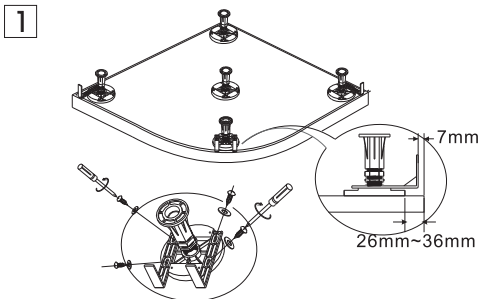

ПОДДОН ИЗ ИСКУССТВЕННОГО МРАМОРА

ИНСТРУКЦИЯ ПО УСТАНОВКЕ ЭКРАНА ДЛЯ ПОДДОНА

TRAY-AS-A(AH)

A

TRAY-AS-A(AH)

1

B

2

C

3

D

4

ИНСТРУКЦИЯ ПО УСТАНОВКЕ ЭКРАНА ДЛЯ ПОДДОНА

TRAY-AS-R(RH)

ПОДДОН ИЗ ИСКУССТВЕННОГО МРАМОРА

ИНСТРУКЦИЯ ПО УСТАНОВКЕ СИФОНА ДЛЯ ПОДДОНА

УСТАНОВКА

CZR-01-90

| | |
|---|-------|
| ① | 1 set |
| ② | 1 pcs |
| ③ | 2 pcs |
| ④ | 1 pcs |
| ⑤ | 1 pcs |
| ⑥ | 1 pcs |
| ⑦ | 1 pcs |
| ⑧ | 6 pcs |

CZR-01-90

24 h

www.iberis-group.ru