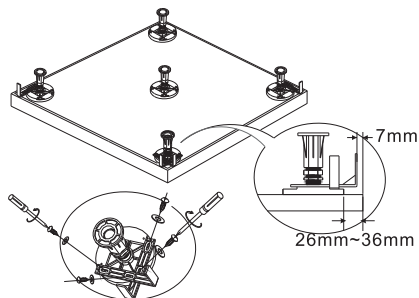

Используемые размеры и цвета:

TRAY-AS-R-80-30-W
 TRAY-AS-R-90-30-W
 TRAY-AS-R-90-30-NERO
 TRAY-AS-R-100-30-W

Используемые размеры и цвета:

TRAY-AS-RH-100/80-30-W-L
 TRAY-AS-RH-100/80-30-W-R
 TRAY-AS-RH-120/80-30-W-L
 TRAY-AS-RH-120/80-30-W-R
 TRAY-AS-RH-120/90-550-30-W-L
 TRAY-AS-RH-120/90-550-30-W-R

ПОДДОН ИЗ ИСКУССТВЕННОГО МРАМОРА

ИНСТРУКЦИЯ ПО УСТАНОВКЕ ЭКРАНА ДЛЯ ПОДДОНА

TRAY-AS-A(AH)

A

TRAY-AS-A(AH)

1

B

2