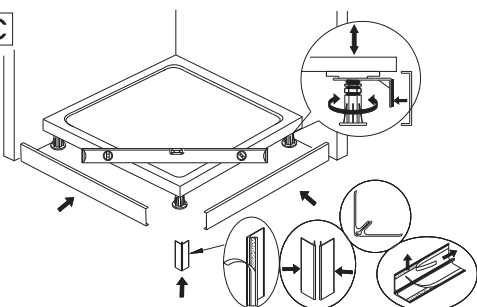

Используемые размеры и цвета:

TRAY-AS-R-80-30-W
 TRAY-AS-R-90-30-W
 TRAY-AS-R-90-30-NERO
 TRAY-AS-R-100-30-W

Используемые размеры и цвета:

TRAY-AS-RH-100/80-30-W-L
 TRAY-AS-RH-100/80-30-W-R
 TRAY-AS-RH-120/80-30-W-L
 TRAY-AS-RH-120/80-30-W-R
 TRAY-AS-RH-120/90-550-30-W-L
 TRAY-AS-RH-120/90-550-30-W-R

ПОДДОН ИЗ ИСКУССТВЕННОГО МРАМОРА

ИНСТРУКЦИЯ ПО УСТАНОВКЕ ЭКРАНА ДЛЯ ПОДДОНА

TRAY-AS-A(AH)

A

TRAY-AS-A(AH)

1

B

2

C

3

D

4

ИНСТРУКЦИЯ ПО УСТАНОВКЕ ЭКРАНА ДЛЯ ПОДДОНА

TRAY-AS-R(RH)

ПОДДОН ИЗ ИСКУССТВЕННОГО МРАМОРА

ИНСТРУКЦИЯ ПО УСТАНОВКЕ СИФОНА ДЛЯ ПОДДОНА