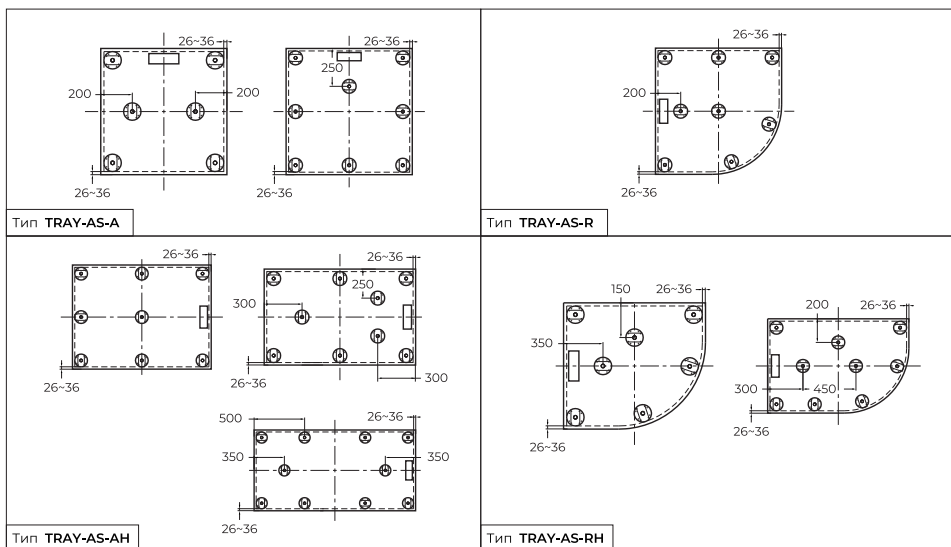

ПОДДОН ИЗ ИСКУССТВЕННОГО МРАМОРА

ИНСТРУКЦИЯ ПО УСТАНОВКЕ НОЖЕК ДЛЯ ПОДДОНА

Схема расположения ножек поддона

ПОДДОН ИЗ ИСКУССТВЕННОГО МРАМОРА

4 формы- А, АН, R, RH

Используемые размеры и цвета:

TRAY-AS-A-80-30-W
 TRAY-AS-A-90-30-W
 TRAY-AS-A-90-30-NERO
 TRAY-AS-A-100-30-NERO
 TRAY-AS-A-100-30-W

Используемые размеры и цвета:

TRAY-AS-AH-100/80-30-W TRAY-AS-AH-140/80-30-W
 TRAY-AS-AH-100/90-30-W TRAY-AS-AH-140/90-30-W
 TRAY-AS-AH-120/70-30-W TRAY-AS-AH-150/90-30-W
 TRAY-AS-AH-120/80-30-W TRAY-AS-AH-160/80-30-W
 TRAY-AS-AH-120/90-30-W TRAY-AS-AH-160/90-30-W
 TRAY-AS-AH-120/90-30-NERO TRAY-AS-AH-90/80-30-W

Используемые размеры и цвета:

TRAY-AS-R-80-30-W
 TRAY-AS-R-90-30-W
 TRAY-AS-R-90-30-NERO
 TRAY-AS-R-100-30-W

Используемые размеры и цвета:

TRAY-AS-RH-100/80-30-W-L
 TRAY-AS-RH-100/80-30-W-R
 TRAY-AS-RH-120/80-30-W-L
 TRAY-AS-RH-120/80-30-W-R
 TRAY-AS-RH-120/90-550-30-W-L
 TRAY-AS-RH-120/90-550-30-W-R