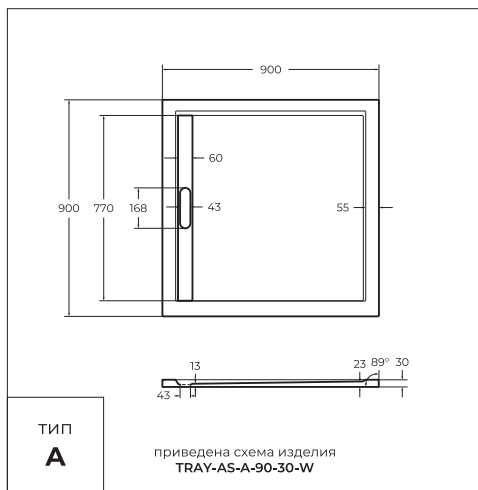

ПОДДОН ИЗ ИСКУССТВЕННОГО МРАМОРА

ИНСТРУКЦИЯ ПО УСТАНОВКЕ НОЖЕК ДЛЯ ПОДДОНА

Схема расположения ножек поддона

ПОДДОН ИЗ ИСКУССТВЕННОГО МРАМОРА

4 формы- А, АН, R, RH

Используемые размеры и цвета:

TRAY-AS-A-80-30-W
 TRAY-AS-A-90-30-W
 TRAY-AS-A-90-30-NERO
 TRAY-AS-A-100-30-NERO
 TRAY-AS-A-100-30-W

Используемые размеры и цвета:

TRAY-AS-AH-100/80-30-W TRAY-AS-AH-140/80-30-W
 TRAY-AS-AH-100/90-30-W TRAY-AS-AH-140/90-30-W
 TRAY-AS-AH-120/70-30-W TRAY-AS-AH-150/90-30-W
 TRAY-AS-AH-120/80-30-W TRAY-AS-AH-160/80-30-W
 TRAY-AS-AH-120/90-30-W TRAY-AS-AH-160/90-30-W
 TRAY-AS-AH-120/90-30-NERO TRAY-AS-AH-90/80-30-W

Используемые размеры и цвета:

TRAY-AS-R-80-30-W
 TRAY-AS-R-90-30-W
 TRAY-AS-R-90-30-NERO
 TRAY-AS-R-100-30-W

Используемые размеры и цвета:

TRAY-AS-RH-100/80-30-W-L
 TRAY-AS-RH-100/80-30-W-R
 TRAY-AS-RH-120/80-30-W-L
 TRAY-AS-RH-120/80-30-W-R
 TRAY-AS-RH-120/90-550-30-W-L
 TRAY-AS-RH-120/90-550-30-W-R