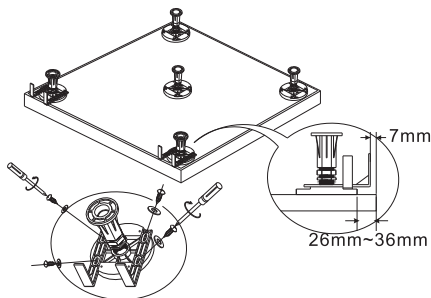

Используемые размеры и цвета:

TRAY-AS-R-80-30-W
 TRAY-AS-R-90-30-W
 TRAY-AS-R-90-30-NERO
 TRAY-AS-R-100-30-W

Используемые размеры и цвета:

TRAY-AS-RH-100/80-30-W-L
 TRAY-AS-RH-100/80-30-W-R
 TRAY-AS-RH-120/80-30-W-L
 TRAY-AS-RH-120/80-30-W-R
 TRAY-AS-RH-120/90-550-30-W-L
 TRAY-AS-RH-120/90-550-30-W-R

ПОДДОН ИЗ ИСКУССТВЕННОГО МРАМОРА

ИНСТРУКЦИЯ ПО УСТАНОВКЕ ЭКРАНА ДЛЯ ПОДДОНА

TRAY-AS-A(AH)

A

TRAY-AS-A(AH)

1

B

2

C

3

D

4

ИНСТРУКЦИЯ ПО УСТАНОВКЕ ЭКРАНА ДЛЯ ПОДДОНА

TRAY-AS-R(RH)

ПОДДОН ИЗ ИСКУССТВЕННОГО МРАМОРА

ИНСТРУКЦИЯ ПО УСТАНОВКЕ СИФОНА ДЛЯ ПОДДОНА