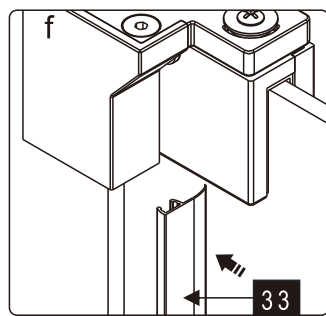

Это изделие тяжёлое и требуются два человека для установки.