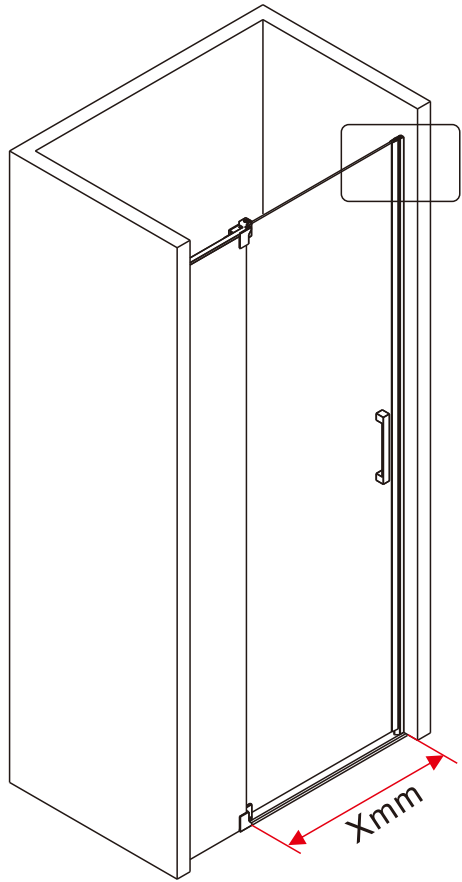

Это изделие тяжёлое и требуются два человека для установки.