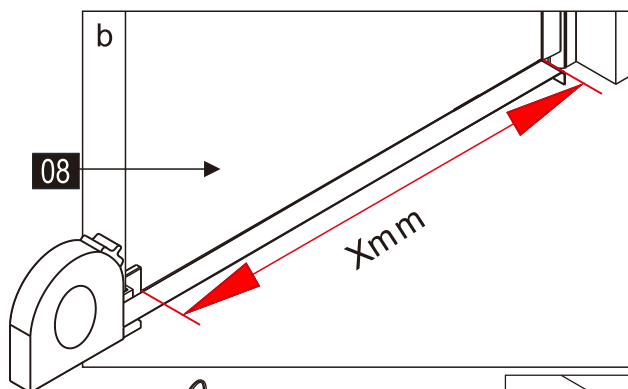

Это изделие тяжёлое и требуются два человека для установки.