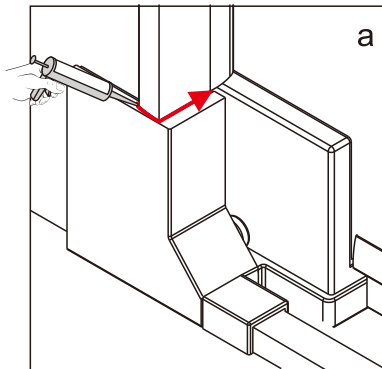

CEZARES®

Душевое ограждение

Инструкция по установке

(для SLIDER-B-1)

(для SLIDER-B-1+SLIDER-FIX)

■ Общая информация

Пожалуйста, внимательно ознакомьтесь с изделием сразу же после получения на предмет отсутствия упаковки/деталей или наличия производственной неисправности. Повреждение, о котором сообщается позже, не может быть принято. Обращайтесь с изделием с осторожностью, избегая ударов и ударной нагрузки со всех сторон и краёв стекла.

Примечание: закаленное стекло не может быть повторно переработано.

■ Монтаж

Перед началом установки внимательно прочитайте эти инструкции.

Убедитесь, что поддон для душа установлен на ровном полу. Особое внимание следует уделять сверлению стен, чтобы избежать повреждения скрытых труб или электрических кабелей.

Примечание: для установки душевого ограждения потребуется работа двух человек. Перед установкой удалите защитную пленку с алюминиевых профилей.

■ Установка душевого поддона

Поддон для душа должен располагаться напротив стены.

Это изделие тяжёлое и требуются два человека для установки.

Это изделие тяжёлое и требуются два человека для установки.

Это изделие тяжёлое и требуются два человека для установки.

17

Это изделие тяжёлое и требуются два человека для установки.