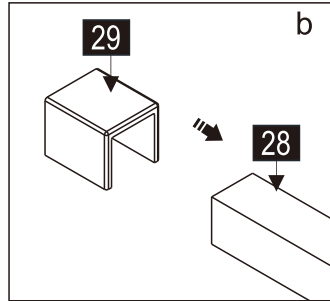

Это изделие тяжёлое и требуются два человека для установки.