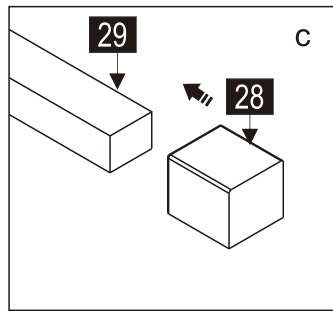

Это изделие тяжёлое и требуются два человека для установки.