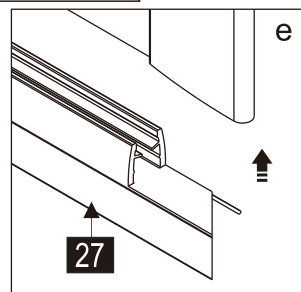

Это изделие тяжёлое и требуются два человека для установки.