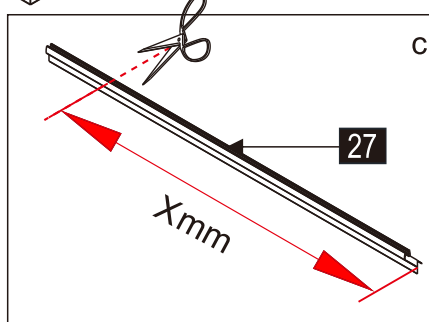

Это изделие тяжёлое и требуются два человека для установки.