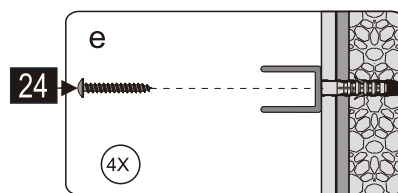

Это изделие тяжёлое и требуются два человека для установки.