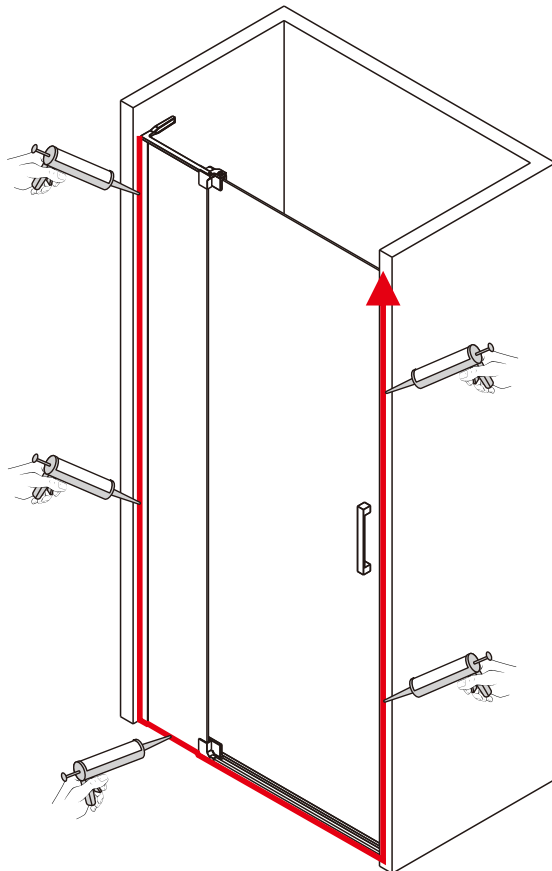

Это изделие тяжёлое и требуются два человека для установки.