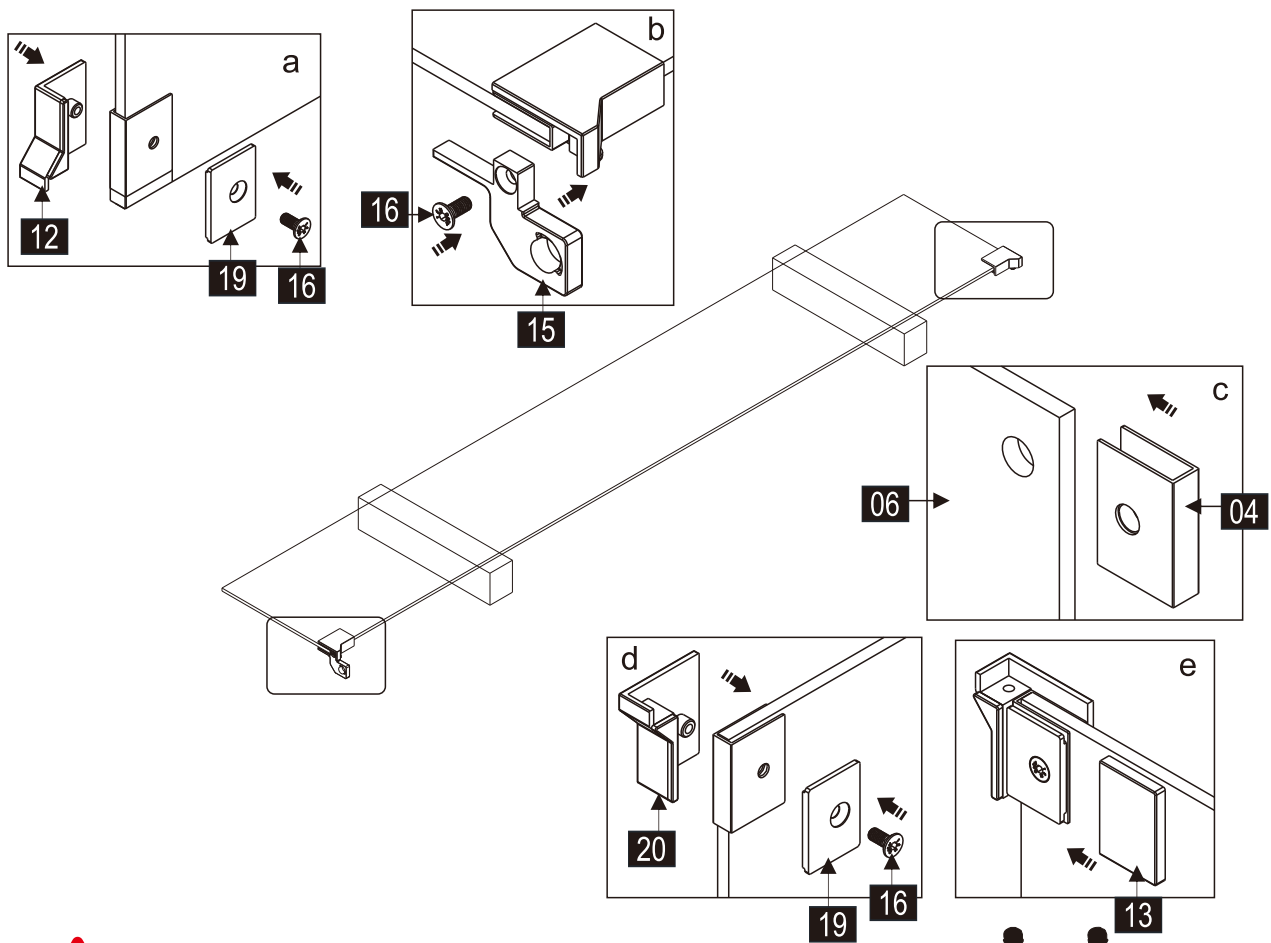

Это изделие тяжёлое и требуются два человека для установки.