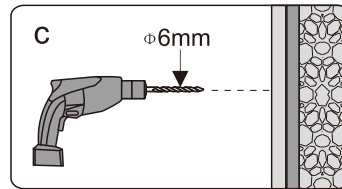

Это изделие тяжёлое и требуются два человека для установки.