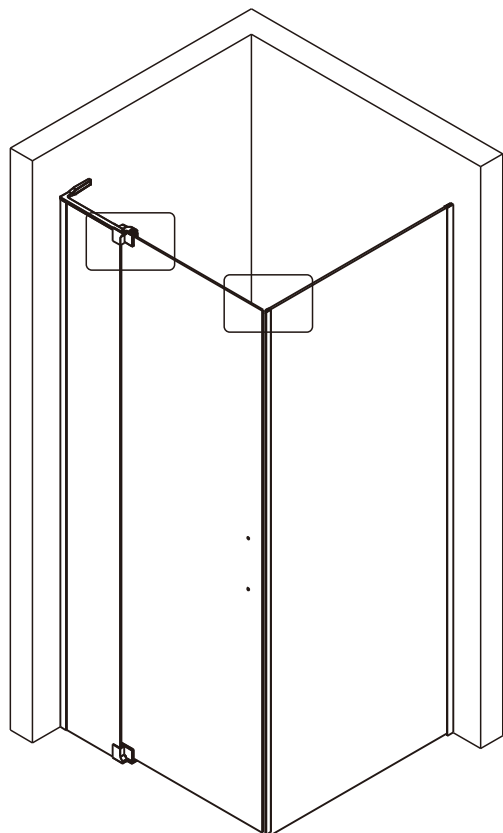

Примечание: закаленное стекло не может быть повторно переработано.

■ Монтаж

Перед началом установки внимательно прочитайте эти инструкции.

Убедитесь, что поддон для душа установлен на ровном полу. Особое внимание следует уделять сверлению стен, чтобы избежать повреждения скрытых труб или электрических кабелей.

Примечание: для установки душевого ограждения потребуется работа двух человек. Перед установкой удалите защитную пленку с алюминиевых профилей.

■ Установка душевого поддона

Поддон для душа должен располагаться напротив стены.

- 37 x1

- 38 x1

- 39 x1

- 40 x1

- 41 x1

- 42 x1

- 43 x1

- 44 x4

- 45 x1

- 46 x1

Это изделие тяжёлое и требуются два человека для установки.

Это изделие тяжёлое и требуются два человека для установки.

Это изделие тяжёлое и требуются два человека для установки.

Это изделие тяжёлое и требуются два человека для установки.