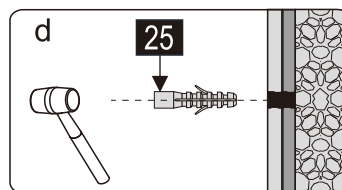

Это изделие тяжёлое и требуются два человека для установки.