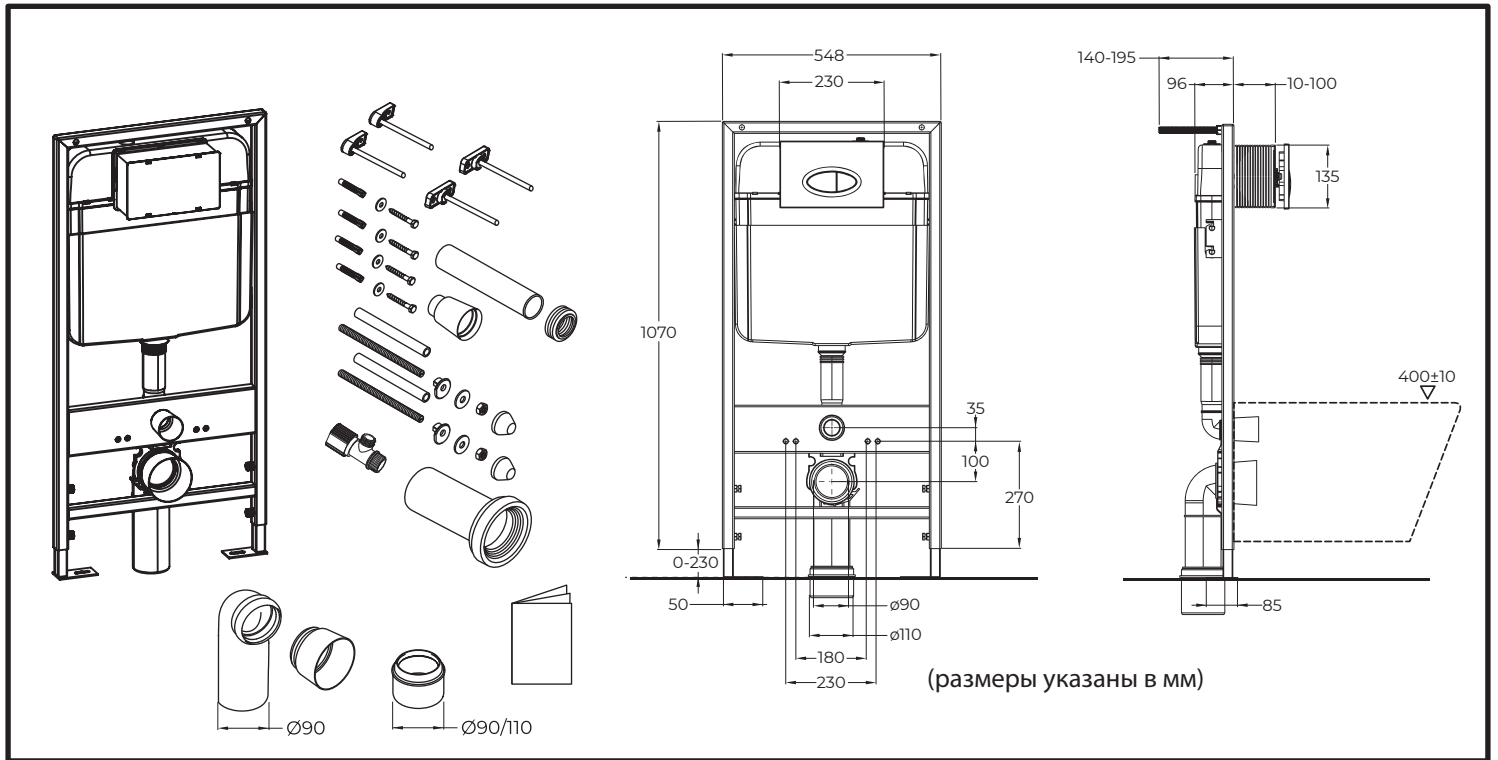

BB026

Инсталляция скрытого монтажа для подвесных унитазов

BelBagno[®]
bagni belli e' vita bella

BB026

Инсталляция скрытого монтажа для подвесных унитазов

BB026

Инсталляция скрытого монтажа для подвесных унитазов