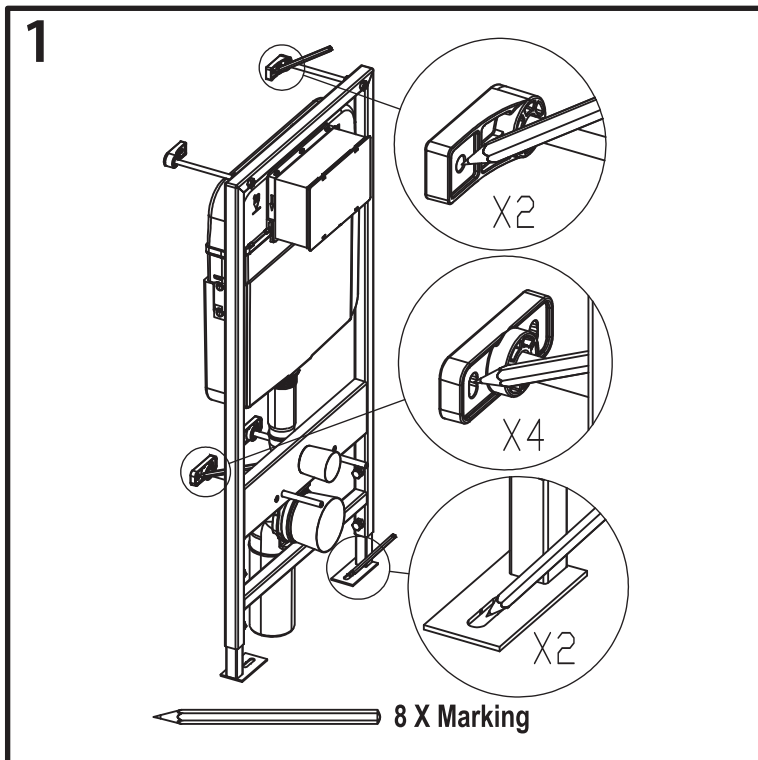

BB026

Инсталляция скрытого монтажа для подвесных унитазов

BelBagno[®]
bagni belli e' vita bella

BB026

Инсталляция скрытого монтажа для подвесных унитазов

BB026

Инсталляция скрытого монтажа для подвесных унитазов