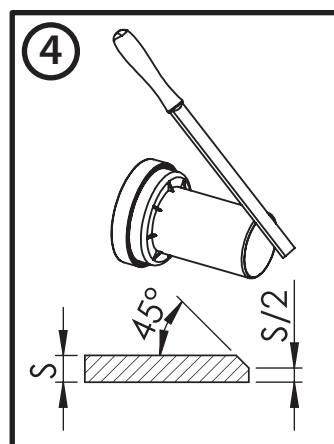

BB026

Инсталляция скрытого монтажа для подвесных унитазов

BelBagno[®]
bagni belli e' vita bella

BB026

Инсталляция скрытого монтажа для подвесных унитазов

BB026

Инсталляция скрытого монтажа для подвесных унитазов