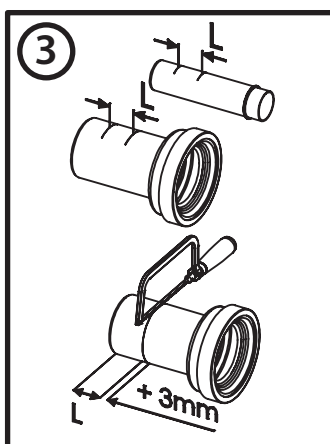

BB026

Инсталляция скрытого монтажа для подвесных унитазов

BelBagno[®]
bagni belli e' vita bella

BB026

Инсталляция скрытого монтажа для подвесных унитазов

BB026

Инсталляция скрытого монтажа для подвесных унитазов