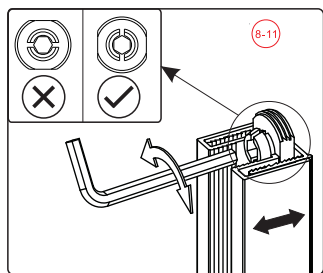

Это изделие тяжёлое и требуются два человека для установки.