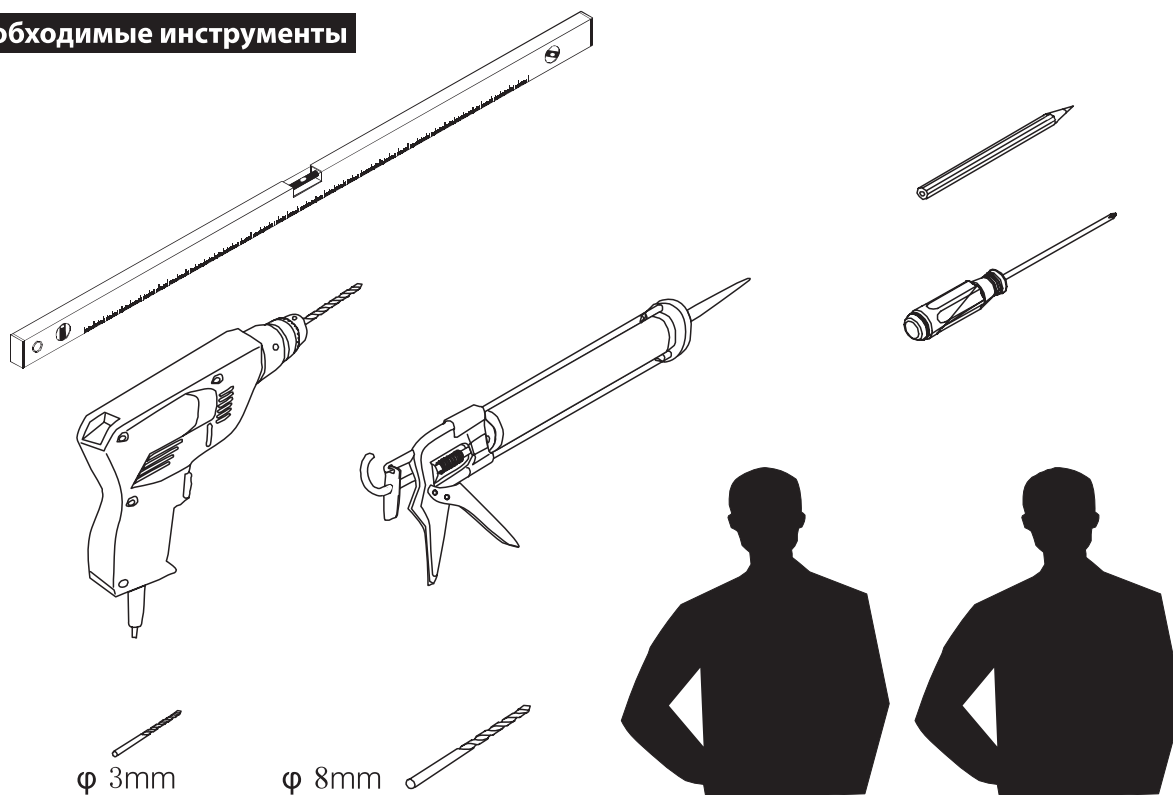

Сохраните данную инструкцию для ухода и дополнительного обслуживания специализированными сервисами.

1

Необходимые инструменты

Это изделие тяжёлое и требуются два человека для установки.

- | | | | | | | | | | | | | |
|---|---|---|---|---|---|---|---|---|--|---|---|---|
|  |  |  |  |  | 
ST4.0x30 |  | 
ST4.0x30 |  |  |  |  |  |
| 
L R |  | 
M4x8 |  |  |  |  |  |  | 
2.0mm
4.0mm |  |  |  |