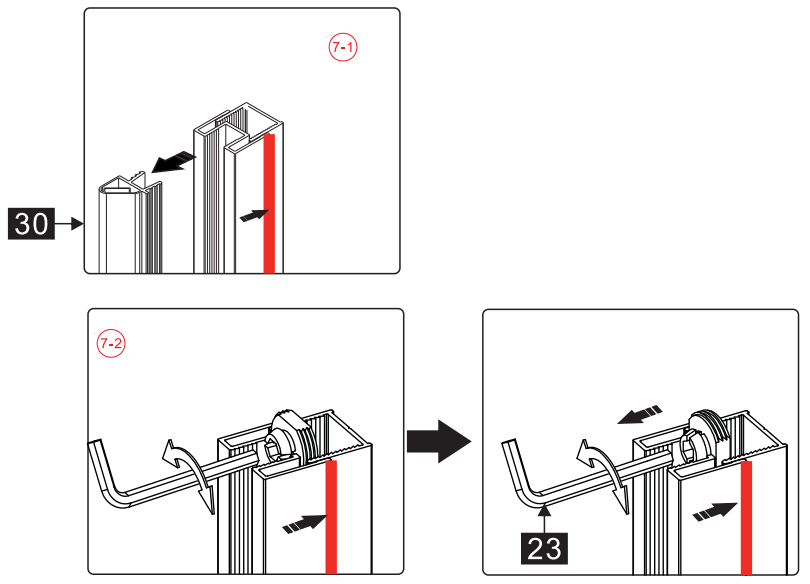

- 6 x4

ST4.0x30
- 8 x1

ST4.0x30

Это изделие тяжёлое и требуются два человека для установки.

Это изделие тяжёлое и требуются два человека для установки.

Вставьте петлю в нижнюю часть прорези и зафиксируйте положение

Это изделие тяжёлое и требуются два человека для установки.

Снаружи

Это изделие тяжёлое и требуются два человека для установки.

Это изделие тяжёлое и требуются два человека для установки.

Это изделие тяжёлое и требуются два человека для установки.

Это изделие тяжёлое и требуются два человека для установки.

BELLAGIO-A-1/AH-1

- 32 x1
- 33 x4
M5*5
- 34 x1
- 35 x1
- 36 x1
- 37 x1
- 38 x1
L R
- 39 x2
M4*8
- 40 x1
- 41 x1
- 42 x2
- 43 x1
- 44 x1
- 8 x3
ST4.0x30
- 46 x1
- 47 x1