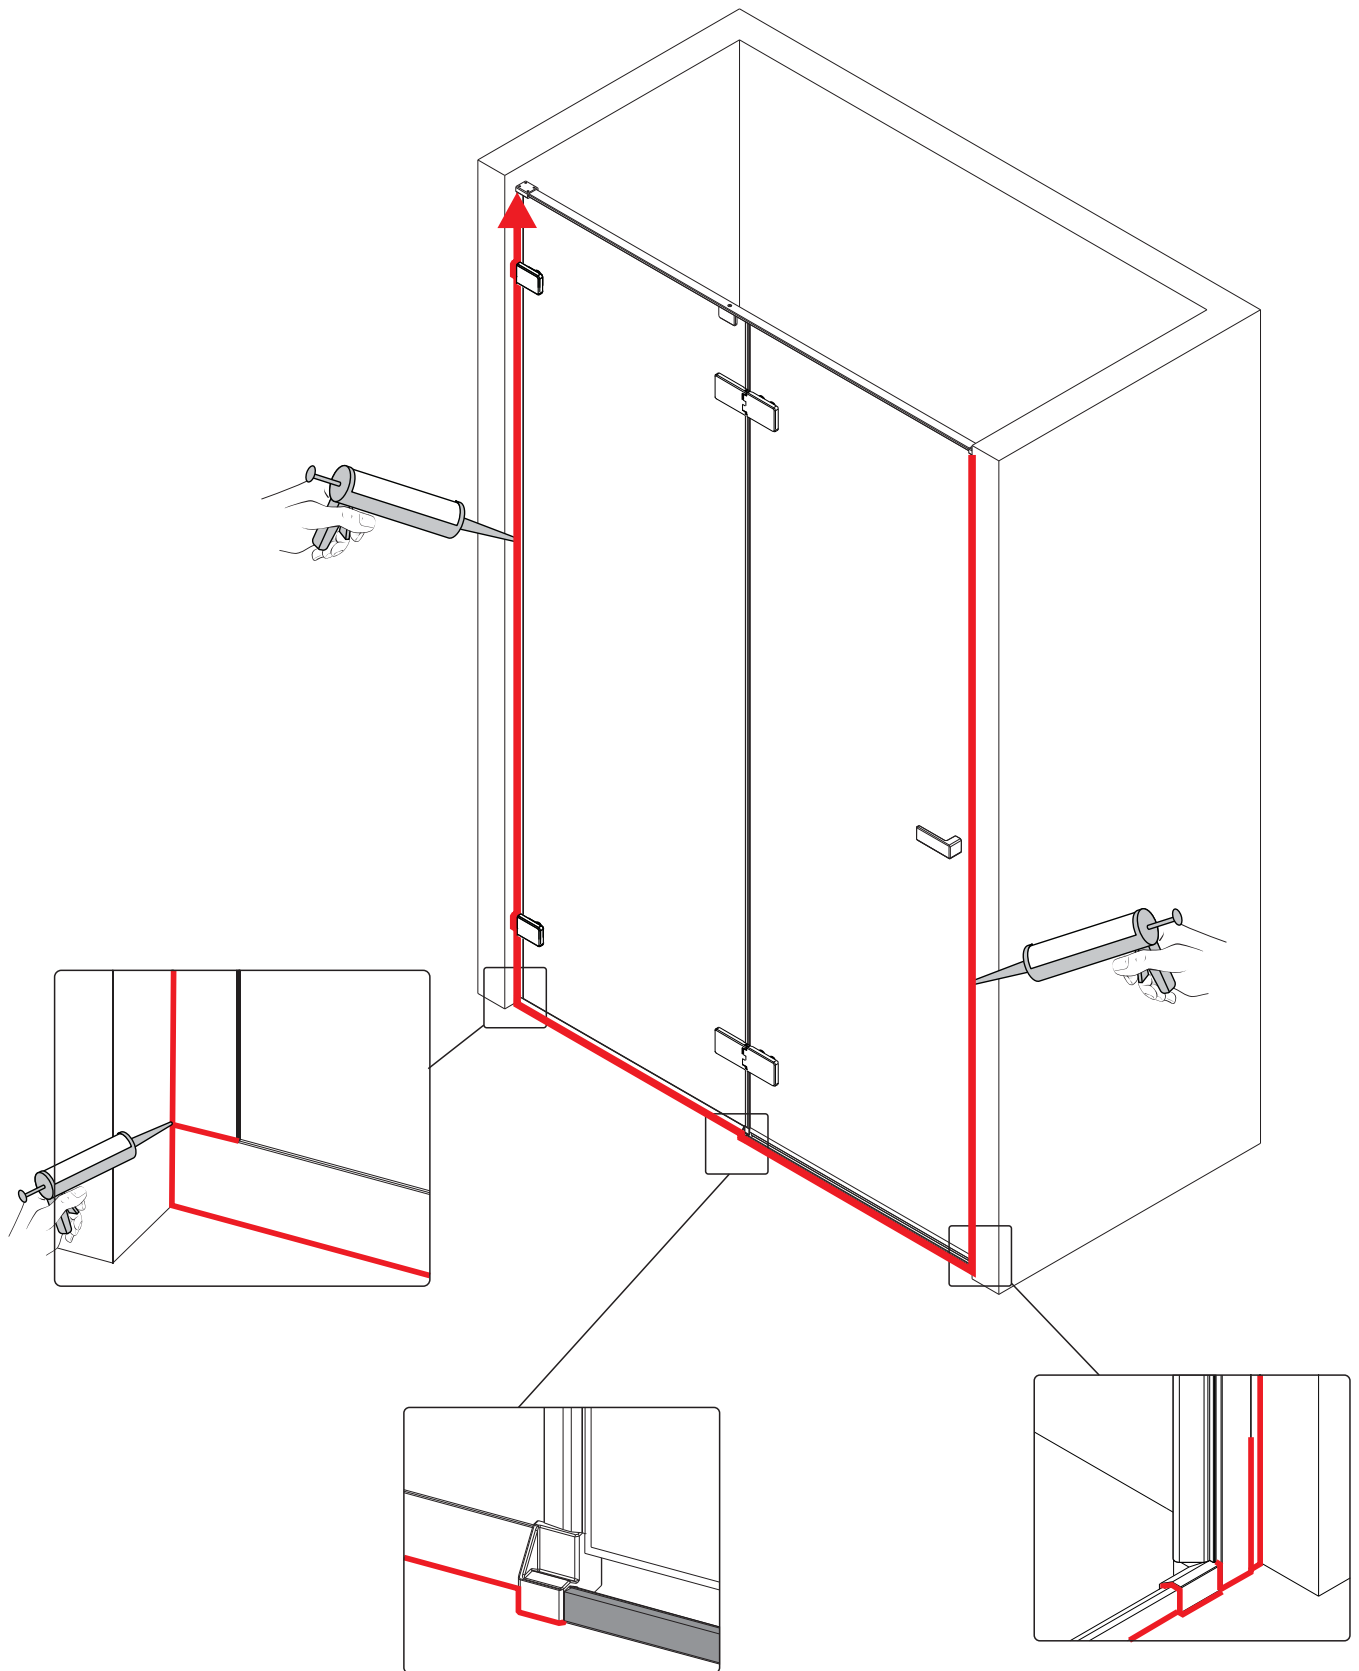

Примечание: закаленное стекло не может быть повторно переработано.

■ Монтаж

Перед началом установки внимательно прочитайте эти инструкции.

Убедитесь, что поддон для душа установлен на ровном полу. Особое внимание следует уделять сверлению стен, чтобы избежать повреждения скрытых труб или электрических кабелей.

Примечание: для установки душевого ограждения потребуется работа двух человек. Перед установкой удалите защитную пленку с алюминиевых профилей.

■ Установка душевого поддона

Поддон для душа должен располагаться напротив стены.

Это изделие тяжёлое и требуются два человека для установки.

✓ ⚠
Снаружи

Это изделие тяжёлое и требуются два человека для установки.

Это изделие тяжёлое и требуются два человека для установки.

Это изделие тяжёлое и требуются два человека для установки.

Это изделие тяжёлое и требуются два человека для установки.

BELLAGIO-A-1/AH-1

- 32 x1
- 33 x4
M5*5
- 34 x1
- 35 x1
- 36 x1
- 37 x1
- 38 x1
L R
- 39 x2
M4*8
- 40 x1
- 41 x1
- 42 x2
- 43 x1
- 44 x1
- 8 x3
ST4.0x30
- 46 x1
- 47 x1