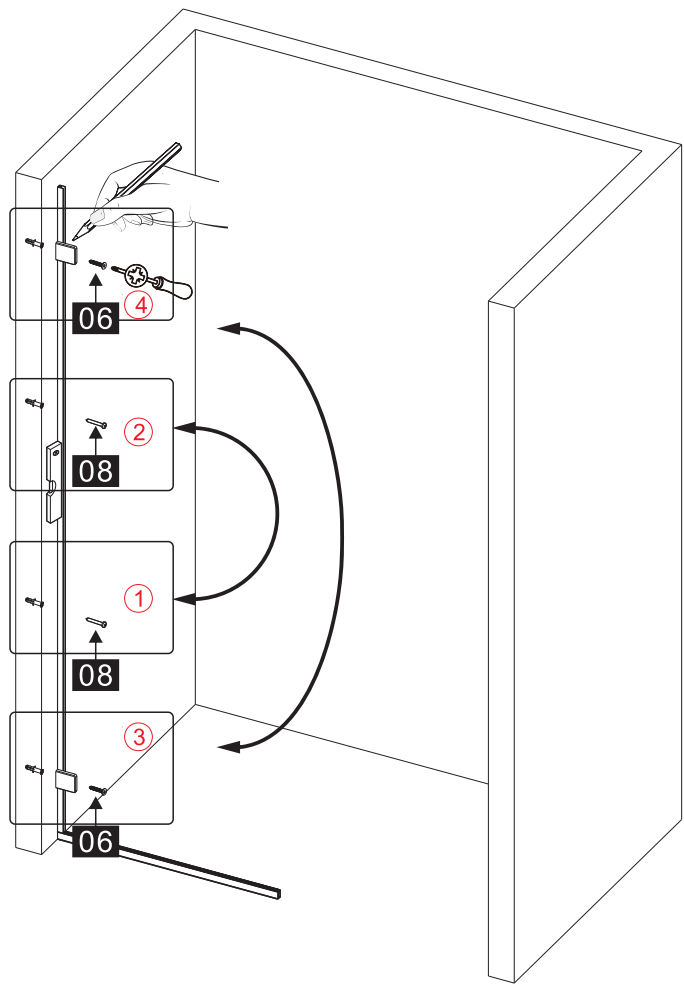

Примечание: для установки душевого ограждения потребуется работа двух человек. Перед установкой удалите защитную пленку с алюминиевых профилей.

■ Установка душевого поддона

Поддон для душа должен располагаться напротив стены.

 Это изделие тяжёлое и требуются два человека для установки. 

- 26 x1

- 27 x1

- 28 x1

- 29 x1

- 30 x1

- 31 x1

- 5 x5

- 6 x4

ST4.0x30
- 8 x1

ST4.0x30

Это изделие тяжёлое и требуются два человека для установки.

Это изделие тяжёлое и требуются два человека для установки.

Вставьте петлю в нижнюю часть прорези и зафиксируйте положение