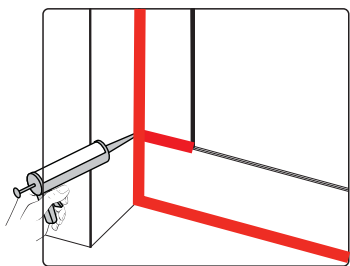

Примечание: для установки душевого ограждения потребуется работа двух человек. Перед установкой удалите защитную пленку с алюминиевых профилей.

■ Установка душевого поддона

Поддон для душа должен располагаться напротив стены.

9-6

15

9-7

14

9-8

Это изделие тяжёлое и требуются два человека для установки.

22

Это изделие тяжёлое и требуются два человека для установки.