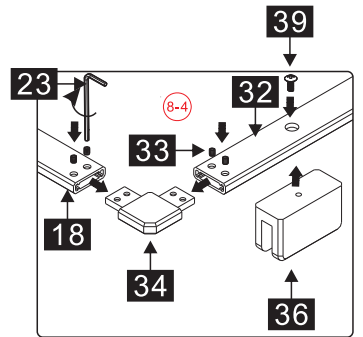

20

Это изделие тяжёлое и требуются два человека для установки.