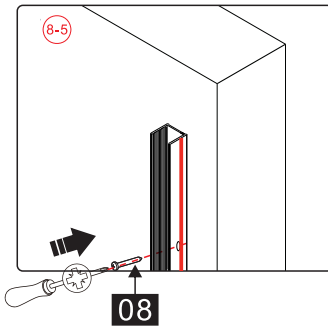

✓ ⚠
Снаружи

Это изделие тяжёлое и требуются два человека для установки.