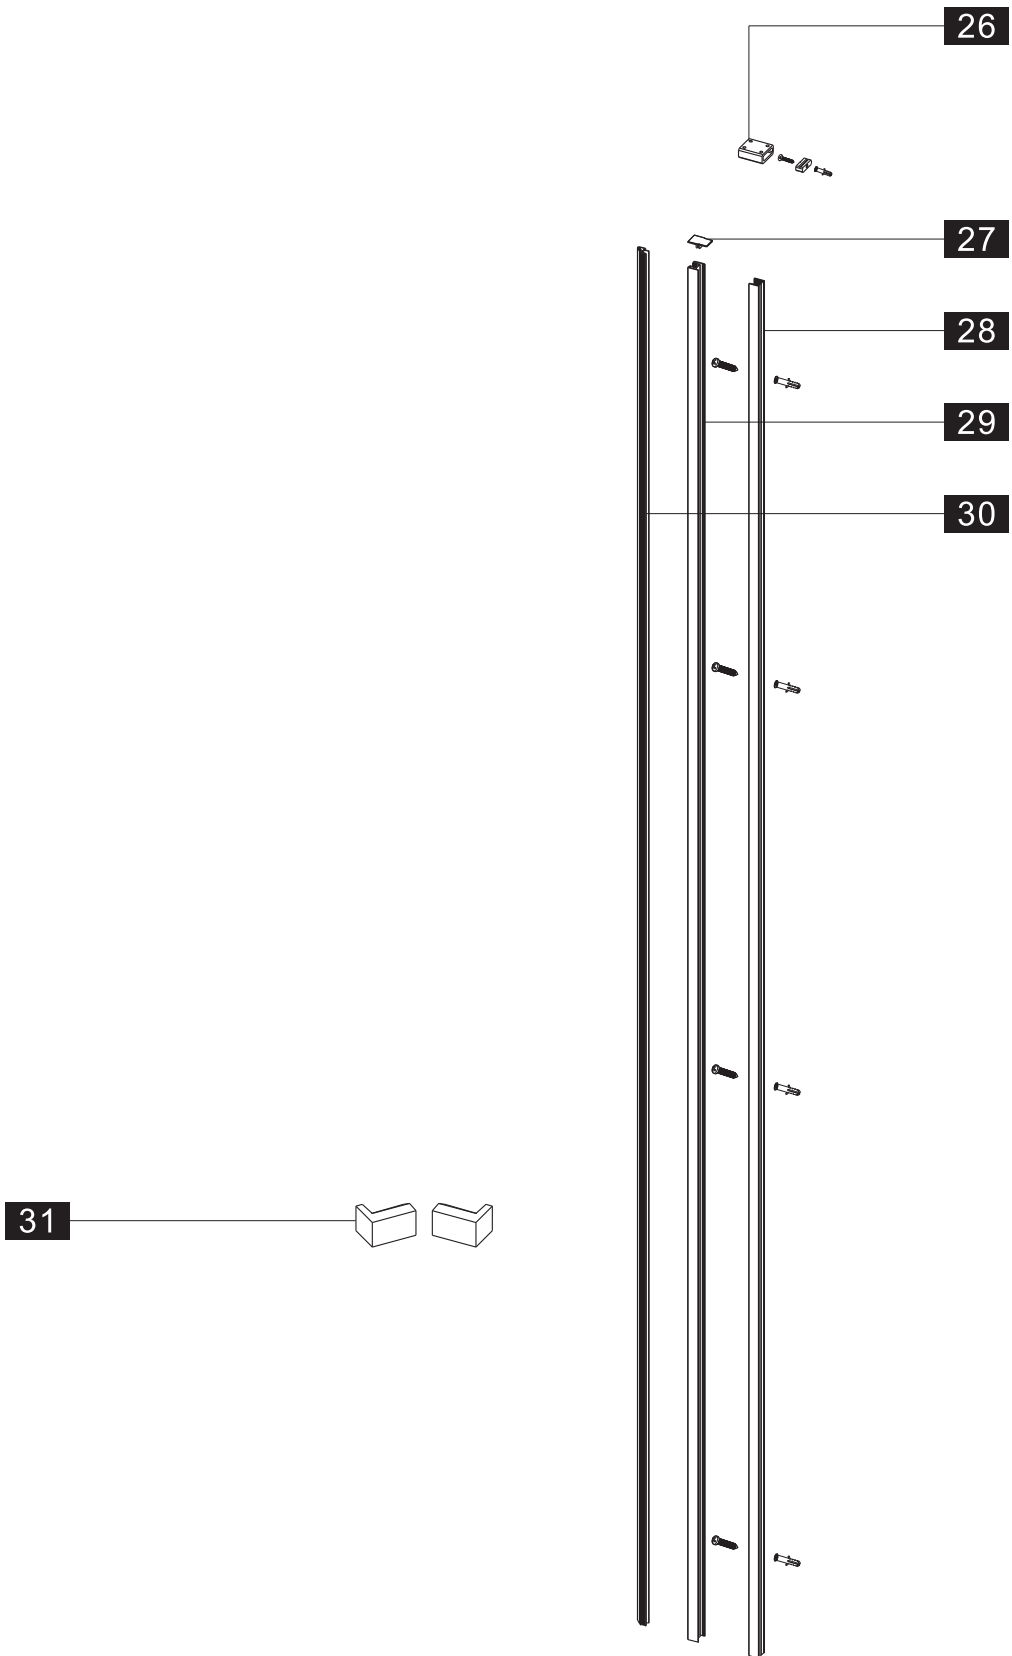

Примечание: для установки душевого ограждения потребуется работа двух человек. Перед установкой удалите защитную пленку с алюминиевых профилей.

■ Установка душевого поддона

Поддон для душа должен располагаться напротив стены.

 Это изделие тяжёлое и требуются два человека для установки. 

- 26 x1

- 27 x1

- 28 x1

- 29 x1

- 30 x1

- 31 x1

- 5 x5