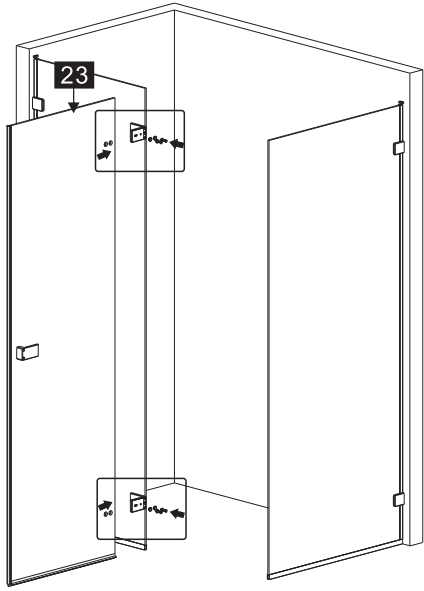

Это изделие тяжёлое и требуются два человека для установки.