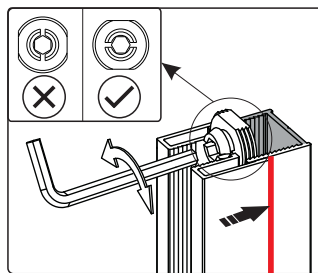

Это изделие тяжёлое и требуются два человека для установки.