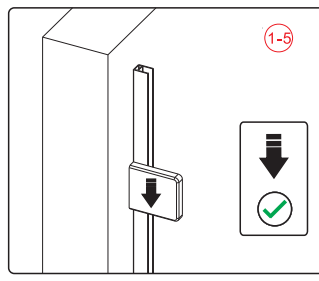

- 6 x4

ST4.0x30
- 8 x1

ST4.0x30

Это изделие тяжёлое и требуются два человека для установки.

Это изделие тяжёлое и требуются два человека для установки.

Вставьте петлю в нижнюю часть прорези и зафиксируйте положение