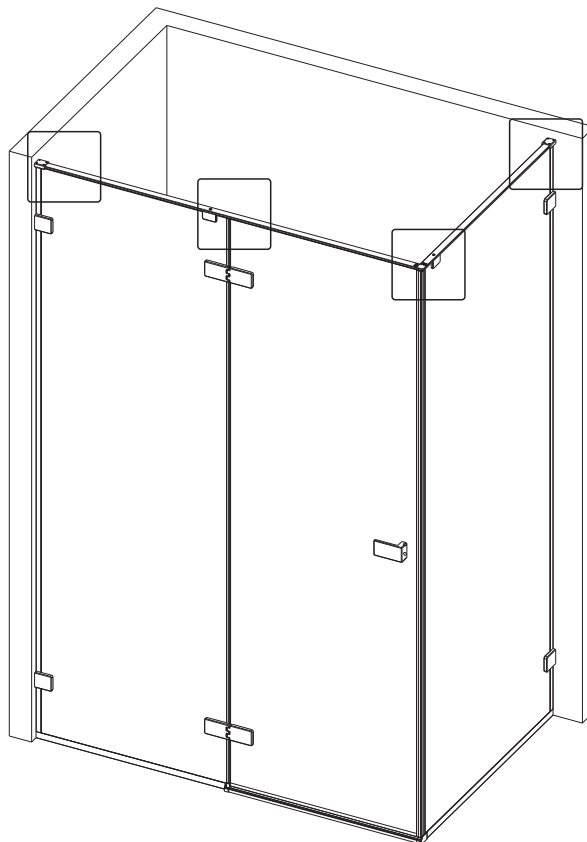

Это изделие тяжёлое и требуются два человека для установки.