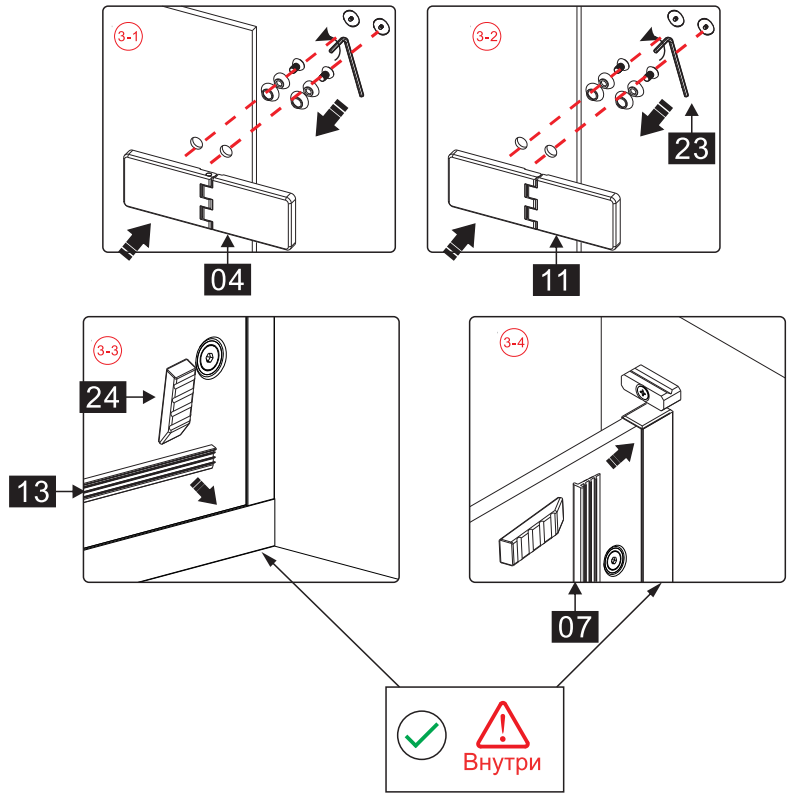

- 6 x4

ST4.0x30
- 8 x1

ST4.0x30

Это изделие тяжёлое и требуются два человека для установки.

Это изделие тяжёлое и требуются два человека для установки.

Вставьте петлю в нижнюю часть прорези и зафиксируйте положение

Это изделие тяжёлое и требуются два человека для установки.

Снаружи

Это изделие тяжёлое и требуются два человека для установки.

Это изделие тяжёлое и требуются два человека для установки.

Это изделие тяжёлое и требуются два человека для установки.

Это изделие тяжёлое и требуются два человека для установки.

BELLAGIO-A-1/AH-1

- 32 x1
- 33 x4
M5*5
- 34 x1
- 35 x1
- 36 x1
- 37 x1
- 38 x1
L R
- 39 x2
M4*8
- 40 x1
- 41 x1
- 42 x2
- 43 x1
- 44 x1
- 8 x3
ST4.0x30
- 46 x1
- 47 x1