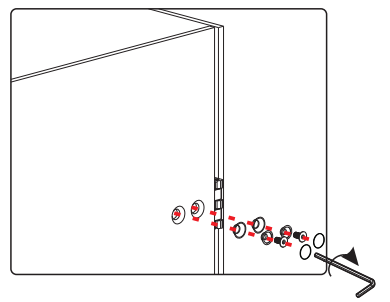

- 6 x4

ST4.0x30
- 8 x1

ST4.0x30

Это изделие тяжёлое и требуются два человека для установки.

Это изделие тяжёлое и требуются два человека для установки.

Вставьте петлю в нижнюю часть прорези и зафиксируйте положение

Это изделие тяжёлое и требуются два человека для установки.

Снаружи

Это изделие тяжёлое и требуются два человека для установки.

Это изделие тяжёлое и требуются два человека для установки.

Это изделие тяжёлое и требуются два человека для установки.

Это изделие тяжёлое и требуются два человека для установки.

BELLAGIO-A-1/AH-1

- 32 x1
- 33 x4
M5*5
- 34 x1
- 35 x1
- 36 x1
- 37 x1
- 38 x1
L R
- 39 x2
M4*8
- 40 x1
- 41 x1
- 42 x2
- 43 x1
- 44 x1
- 8 x3
ST4.0x30
- 46 x1
- 47 x1