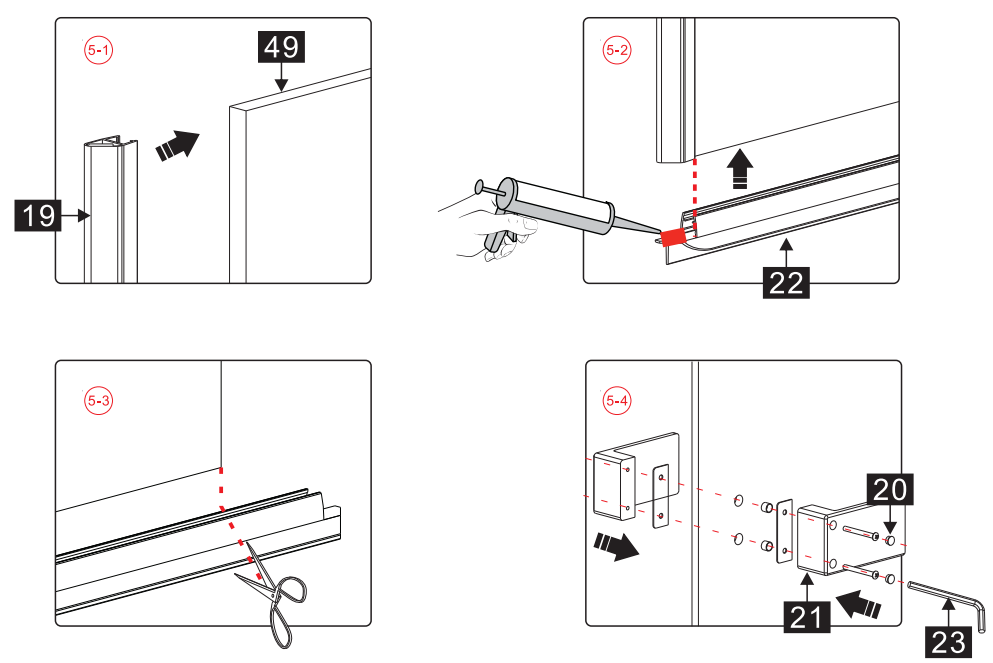

Это изделие тяжёлое и требуются два человека для установки.

BELLAGIO-A-1/AH-1

- 32 x1
- 33 x4
M5*5
- 34 x1
- 35 x1
- 36 x1
- 37 x1
- 38 x1
L R
- 39 x2
M4*8
- 40 x1
- 41 x1
- 42 x2
- 43 x1
- 44 x1
- 8 x3
ST4.0x30
- 46 x1
- 47 x1

Это изделие тяжёлое и требуются два человека для установки.

Это изделие тяжёлое и требуются два человека для установки.

Это изделие тяжёлое и требуются два человека для установки.

Это изделие тяжёлое и требуются два человека для установки.