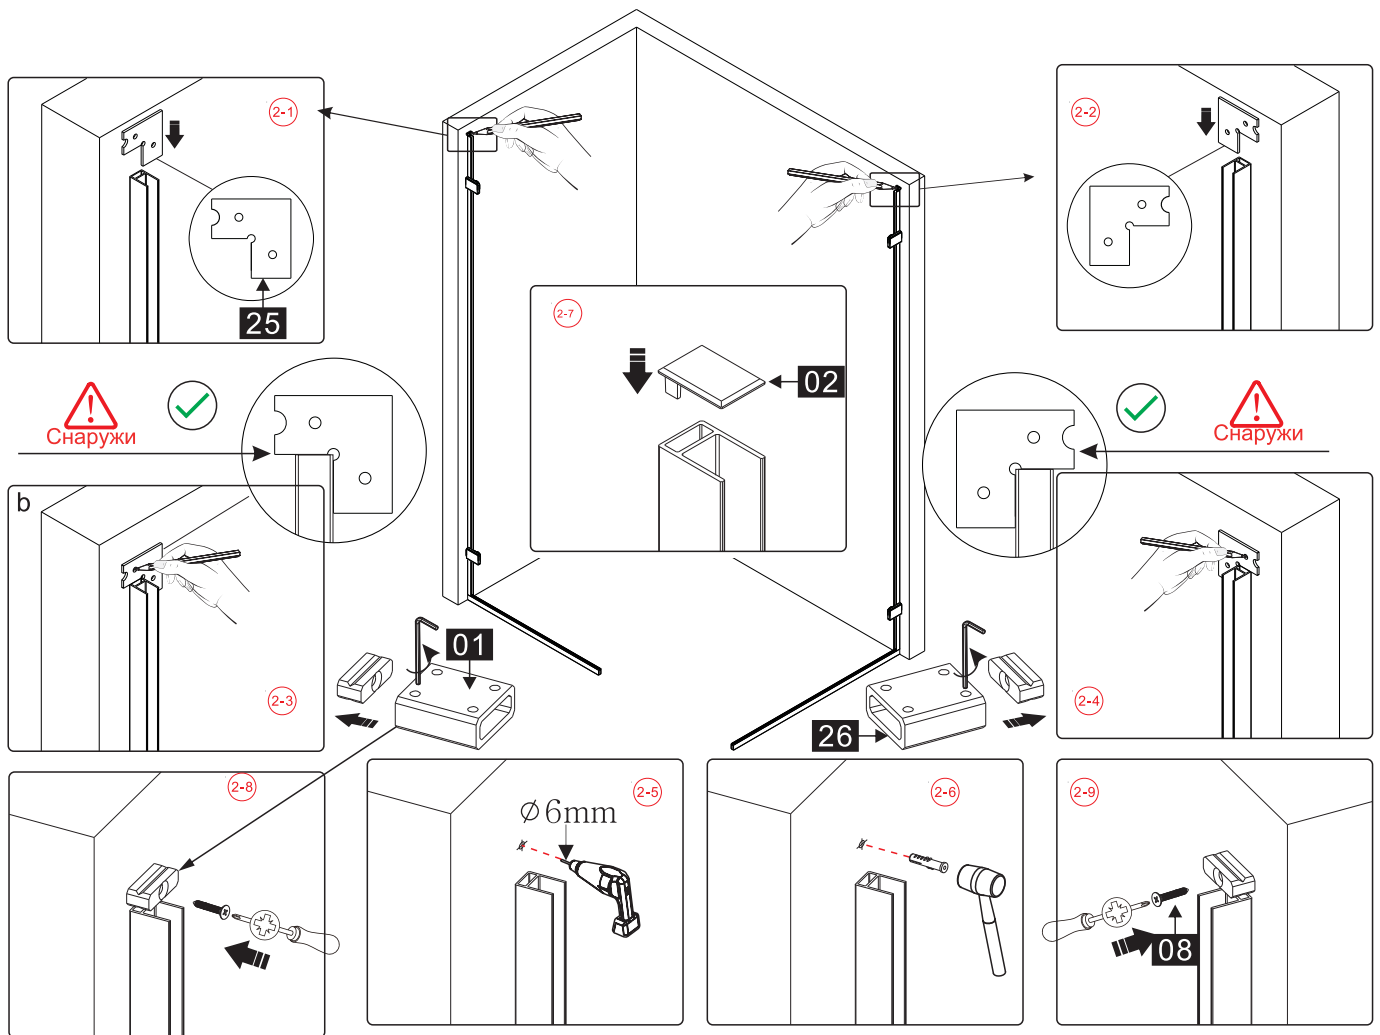

Это изделие тяжёлое и требуются два человека для установки.

BELLAGIO-A-1/AH-1

- 32 x1
- 33 x4
M5*5
- 34 x1
- 35 x1
- 36 x1
- 37 x1
- 38 x1
L R
- 39 x2
M4*8
- 40 x1
- 41 x1
- 42 x2
- 43 x1
- 44 x1
- 8 x3
ST4.0x30
- 46 x1
- 47 x1

Это изделие тяжёлое и требуются два человека для установки.

Это изделие тяжёлое и требуются два человека для установки.

Это изделие тяжёлое и требуются два человека для установки.

Это изделие тяжёлое и требуются два человека для установки.