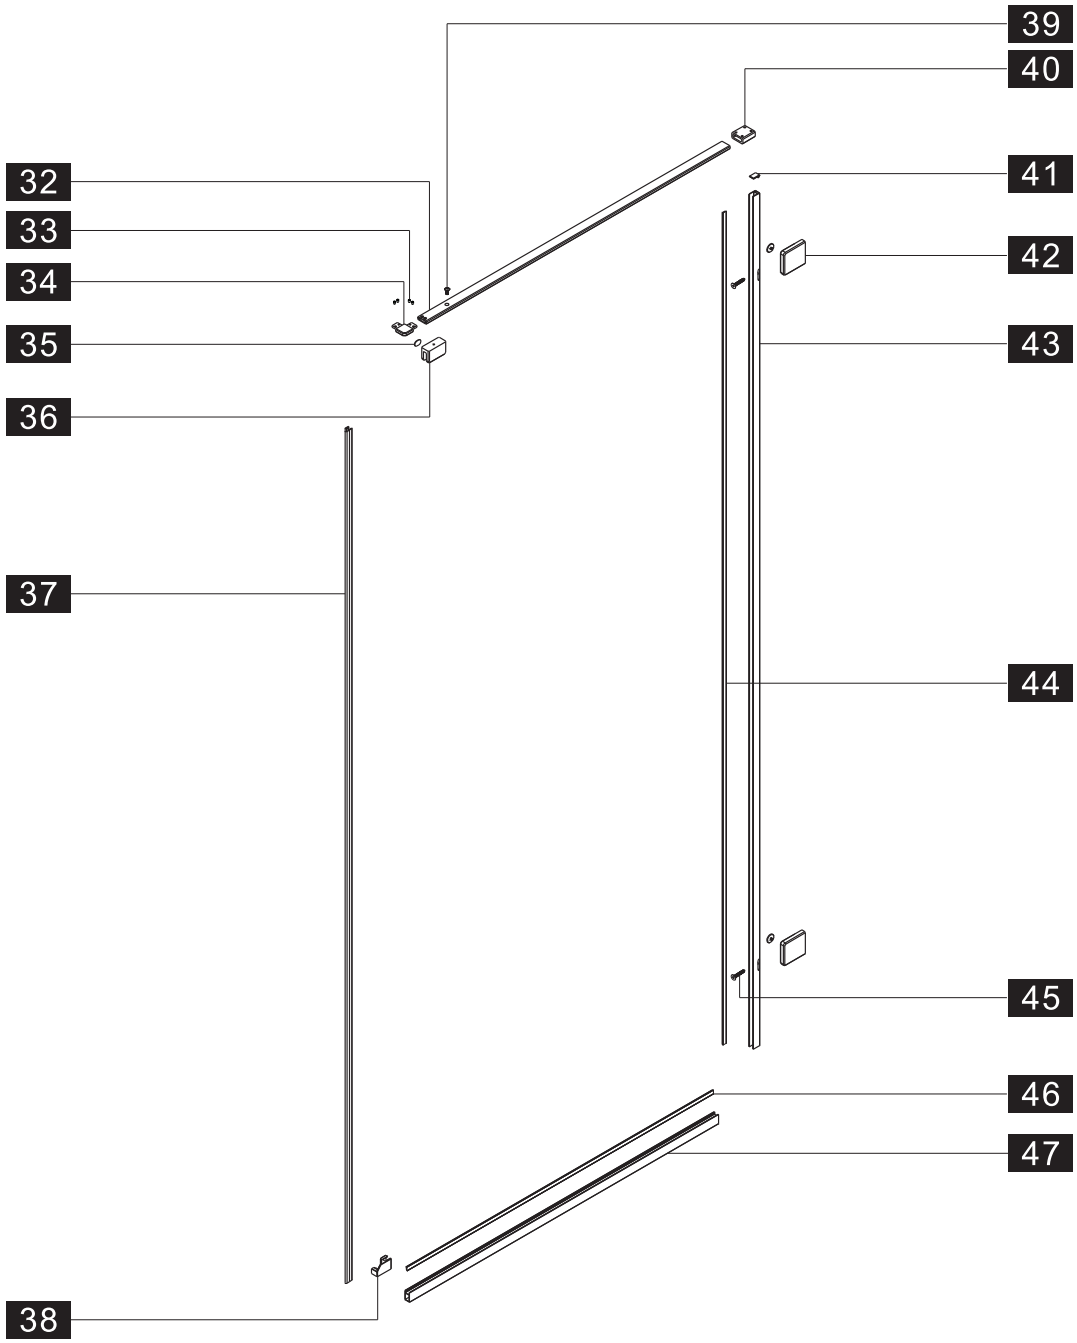

Примечание: для установки душевого ограждения потребуется работа двух человек. Перед установкой удалите защитную пленку с алюминиевых профилей.

■ Установка душевого поддона

Поддон для душа должен располагаться напротив стены.

Это изделие тяжёлое и требуются два человека для установки.

BELLAGIO-A-1/AH-1

- 32 x1
- 33 x4
M5*5
- 34 x1
- 35 x1
- 36 x1
- 37 x1
- 38 x1
L R
- 39 x2
M4*8
- 40 x1
- 41 x1
- 42 x2
- 43 x1
- 44 x1
- 8 x3
ST4.0x30
- 46 x1
- 47 x1