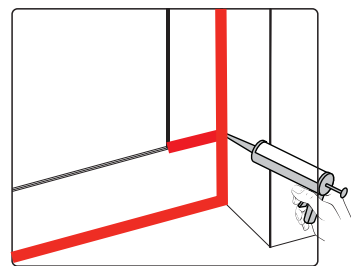

Примечание: для установки душевого ограждения потребуется работа двух человек. Перед установкой удалите защитную пленку с алюминиевых профилей.

■ Установка душевого поддона

Поддон для душа должен располагаться напротив стены.

9-6

15

9-7

14

9-8

Это изделие тяжёлое и требуются два человека для установки.

22

Это изделие тяжёлое и требуются два человека для установки.