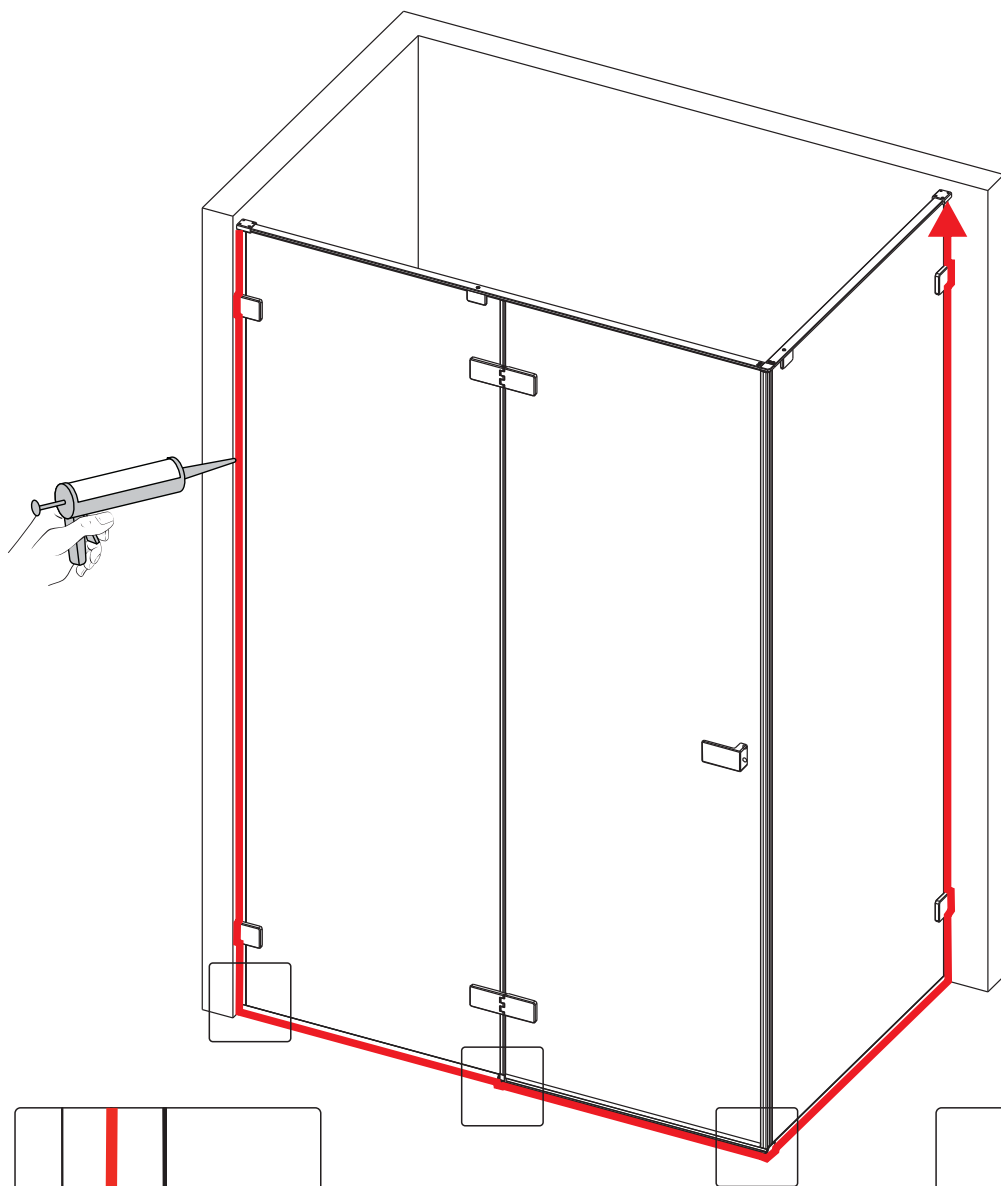

Примечание: закаленное стекло не может быть повторно переработано.

■ Монтаж

Перед началом установки внимательно прочитайте эти инструкции.

Убедитесь, что поддон для душа установлен на ровном полу. Особое внимание следует уделять сверлению стен, чтобы избежать повреждения скрытых труб или электрических кабелей.

Примечание: для установки душевого ограждения потребуется работа двух человек. Перед установкой удалите защитную пленку с алюминиевых профилей.

■ Установка душевого поддона

Поддон для душа должен располагаться напротив стены.

9-6

15

9-7

14

9-8

Это изделие тяжёлое и требуются два человека для установки.

22

Это изделие тяжёлое и требуются два человека для установки.