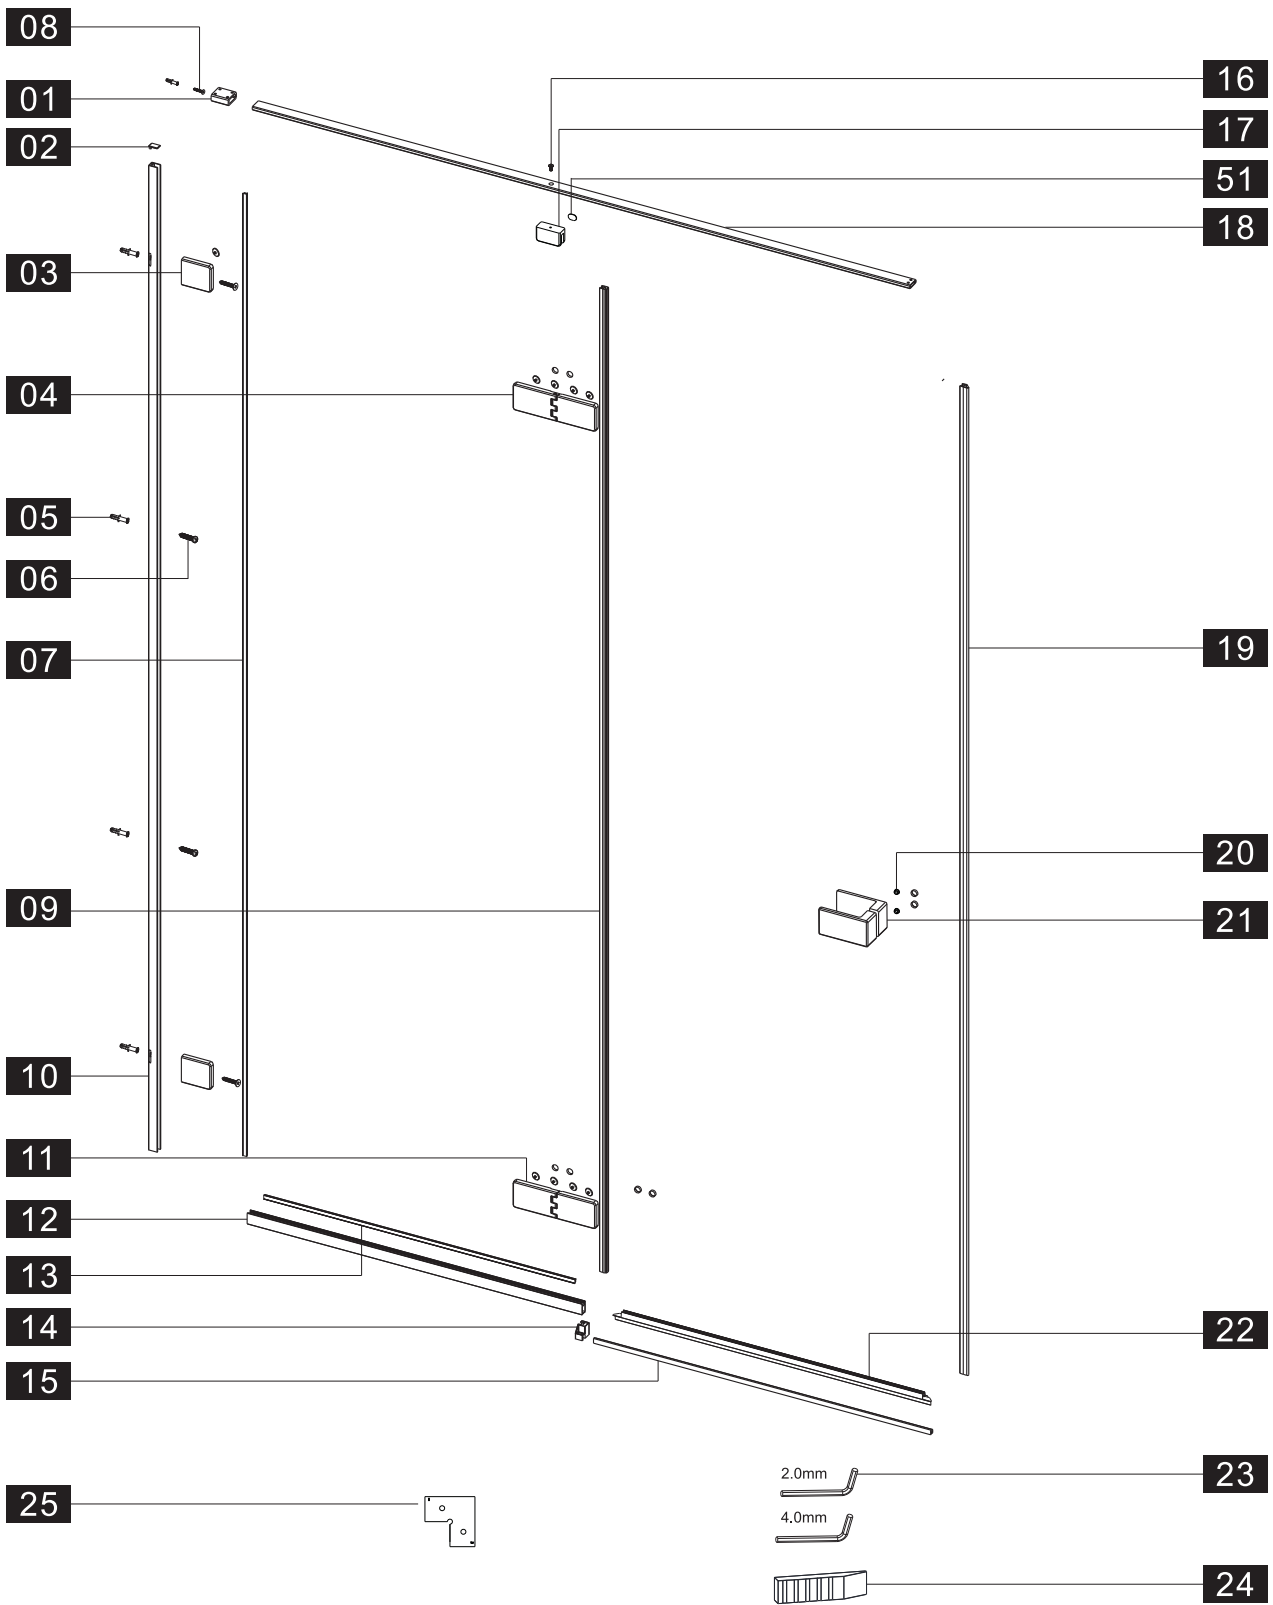

ST4.0x30		 ST4.0x30					
 L R		 M4x8							 2.0mm 4.0mm			

Это изделие тяжёлое и требуются два человека для установки.