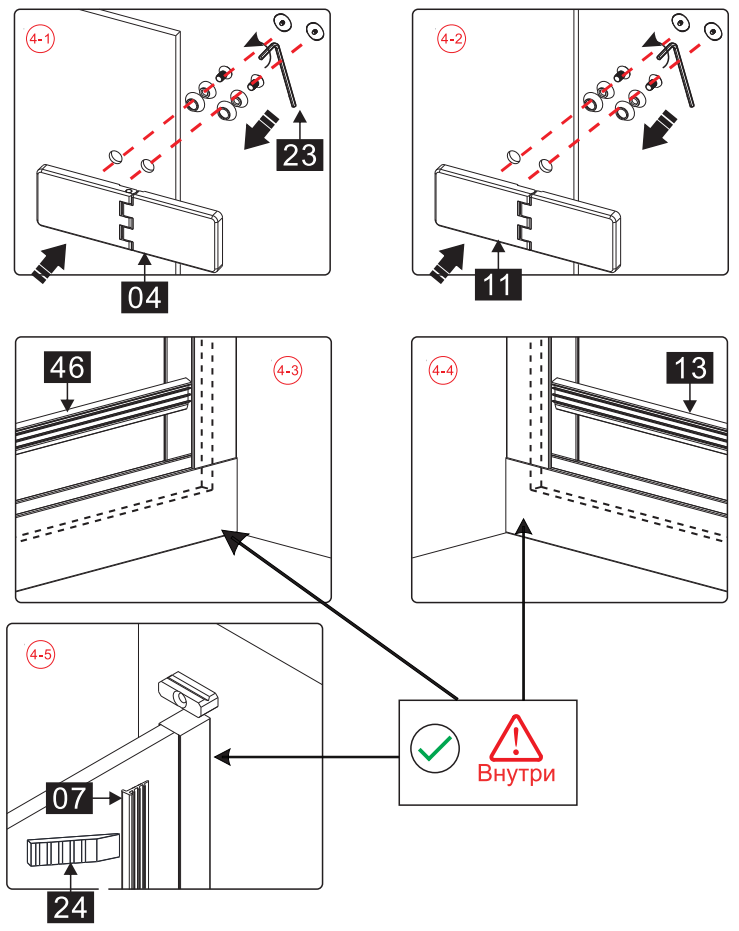

Это изделие тяжёлое и требуются два человека для установки.

BELLAGIO-A-1/AH-1

- 32 x1
- 33 x4
M5*5
- 34 x1
- 35 x1
- 36 x1
- 37 x1
- 38 x1
L R
- 39 x2
M4*8
- 40 x1
- 41 x1
- 42 x2
- 43 x1
- 44 x1
- 8 x3
ST4.0x30
- 46 x1
- 47 x1

Это изделие тяжёлое и требуются два человека для установки.

Это изделие тяжёлое и требуются два человека для установки.

Это изделие тяжёлое и требуются два человека для установки.

Это изделие тяжёлое и требуются два человека для установки.