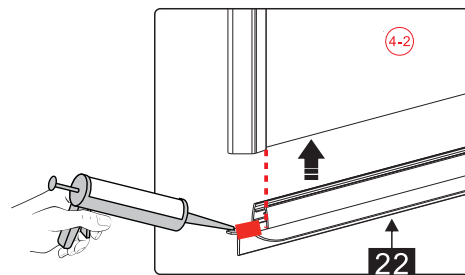

- 6 x4

ST4.0x30
- 8 x1

ST4.0x30

Это изделие тяжёлое и требуются два человека для установки.

Это изделие тяжёлое и требуются два человека для установки.

Вставьте петлю в нижнюю часть прорези и зафиксируйте положение

Это изделие тяжёлое и требуются два человека для установки.

Снаружи

Это изделие тяжёлое и требуются два человека для установки.

Это изделие тяжёлое и требуются два человека для установки.

Это изделие тяжёлое и требуются два человека для установки.

Это изделие тяжёлое и требуются два человека для установки.

BELLAGIO-A-1/AH-1

- 32 x1
- 33 x4
M5*5
- 34 x1
- 35 x1
- 36 x1
- 37 x1
- 38 x1
L R
- 39 x2
M4*8
- 40 x1
- 41 x1
- 42 x2
- 43 x1
- 44 x1
- 8 x3
ST4.0x30
- 46 x1
- 47 x1