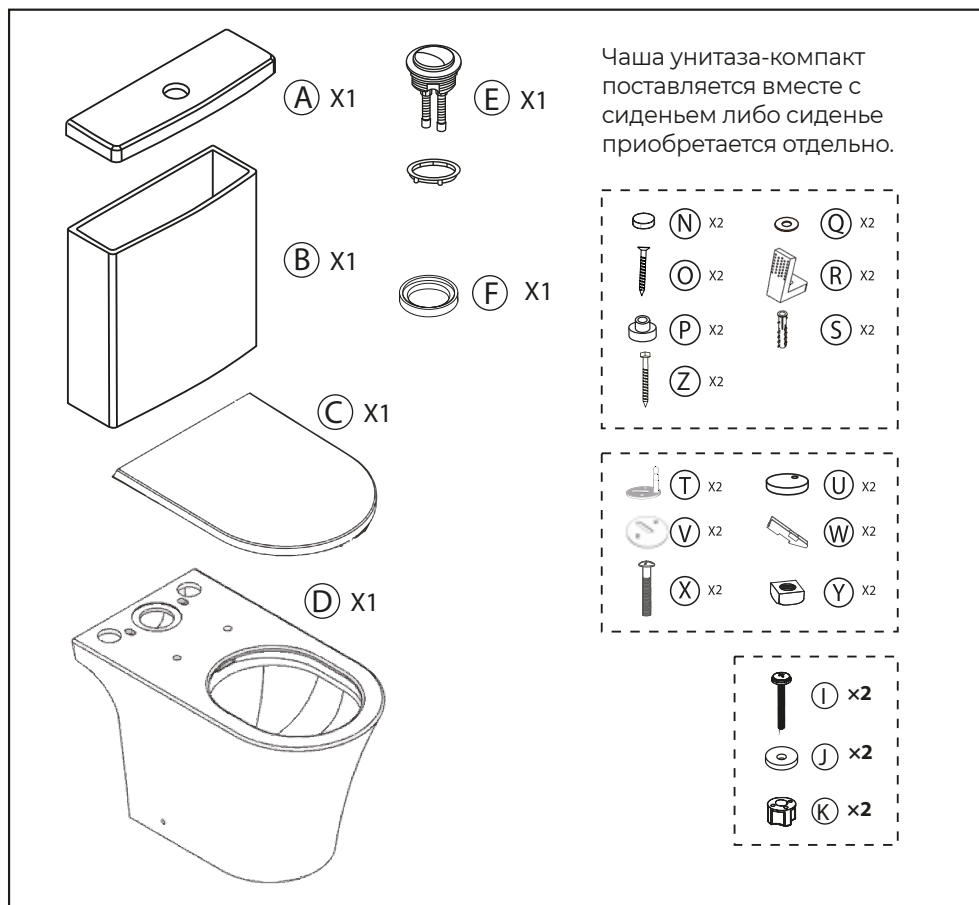

Необходимые инструменты для монтажа: