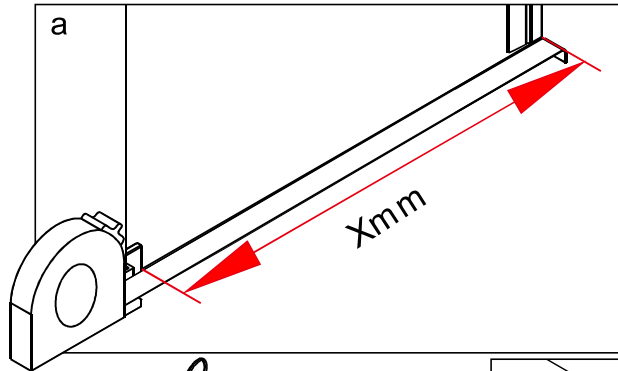

Это изделие тяжёлое и требуются два человека для установки.