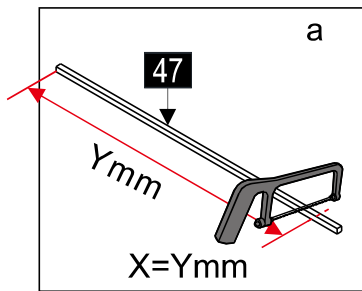

Это изделие тяжёлое и требуются два человека для установки.