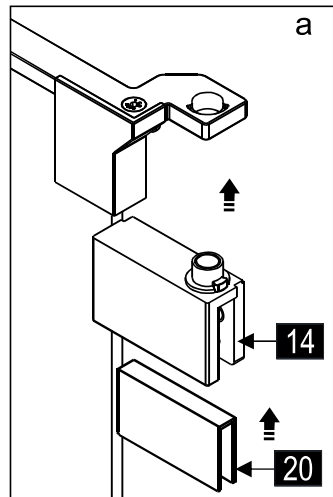

Это изделие тяжёлое и требуются два человека для установки.