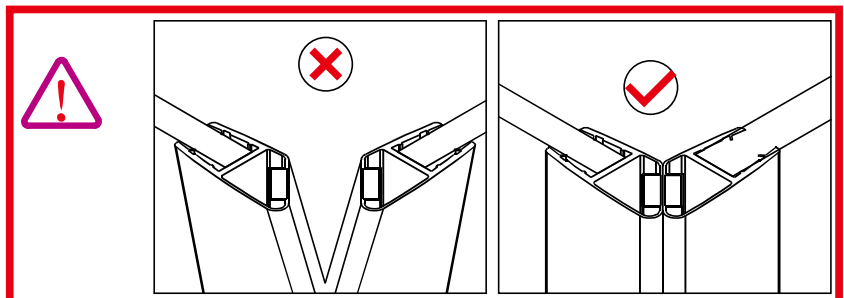

CEZARES®

Душевое ограждение

Инструкция по установке

**(SLIDER-80/90)/(SLIDER-90/100)/(SLIDER-100/110)\*2**  
**+**  
**SLIDER-HNG-HNDL\*2**  
**+**  
**SLIDER-WL\*2**

Это изделие тяжёлое и требуются два человека для установки.

Это изделие тяжёлое и требуются два человека для установки.

Это изделие тяжёлое и требуются два человека для установки.

Это изделие тяжёлое и требуются два человека для установки.

Это изделие тяжёлое и требуются два человека для установки.