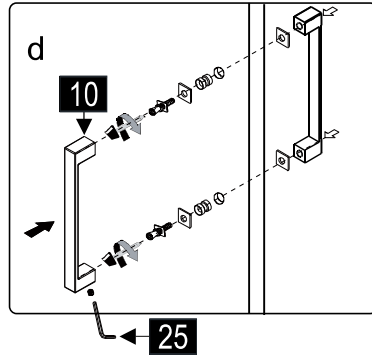

Это изделие тяжёлое и требуются два человека для установки.