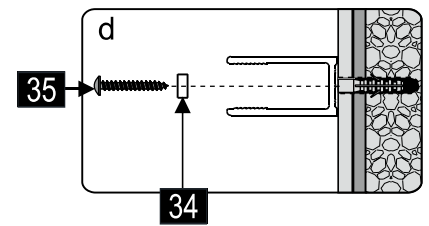

CEZARES®

Душевое ограждение

Инструкция по установке

**(SLIDER-80/90)/(SLIDER-90/100)/(SLIDER-100/110)\*2**  
**+**  
**SLIDER-HNG-HNDL\*2**  
**+**  
**SLIDER-WL\*2**

Это изделие тяжёлое и требуются два человека для установки.