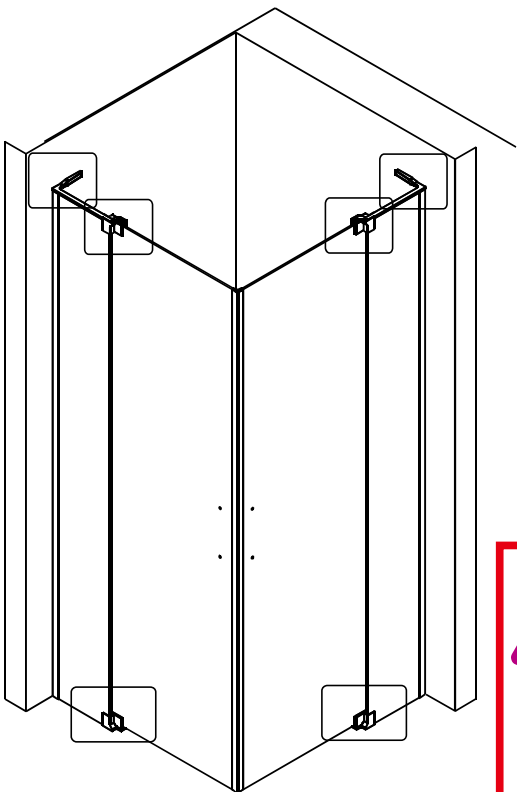

Это изделие тяжёлое и требуются два человека для установки.