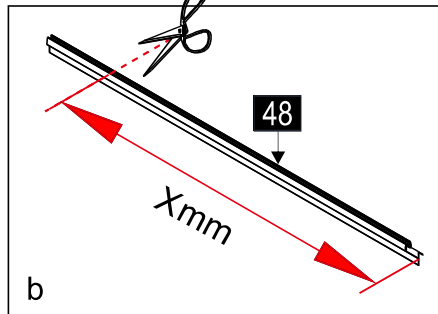

Это изделие тяжёлое и требуются два человека для установки.