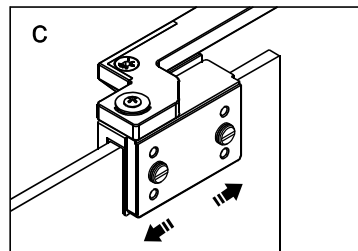

Это изделие тяжёлое и требуются два человека для установки.