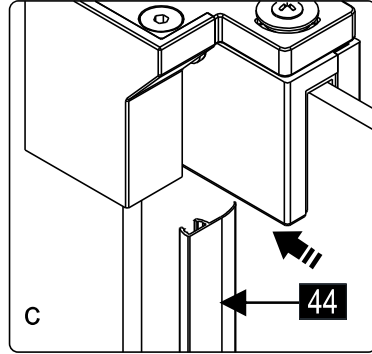

Это изделие тяжёлое и требуются два человека для установки.