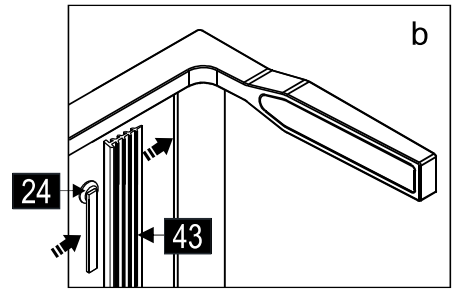

Это изделие тяжёлое и требуются два человека для установки.