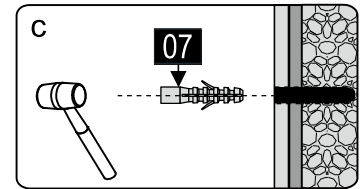

CEZARES®

Душевое ограждение

Инструкция по установке

**(SLIDER-80/90)/(SLIDER-90/100)/(SLIDER-100/110)\*2**  
**+**  
**SLIDER-HNG-HNDL\*2**  
**+**  
**SLIDER-WL\*2**

Это изделие тяжёлое и требуются два человека для установки.