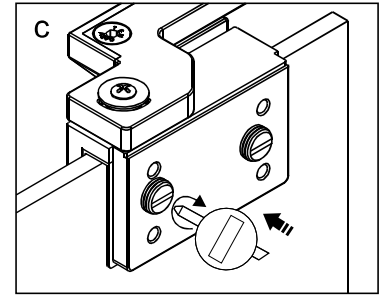

CEZARES®

Душевое ограждение

Инструкция по установке

**(SLIDER-80/90)/(SLIDER-90/100)/(SLIDER-100/110)\*2**  
**+**  
**SLIDER-HNG-HNDL\*2**  
**+**  
**SLIDER-WL\*2**

Это изделие тяжёлое и требуются два человека для установки.

Это изделие тяжёлое и требуются два человека для установки.

Это изделие тяжёлое и требуются два человека для установки.

Это изделие тяжёлое и требуются два человека для установки.

Это изделие тяжёлое и требуются два человека для установки.