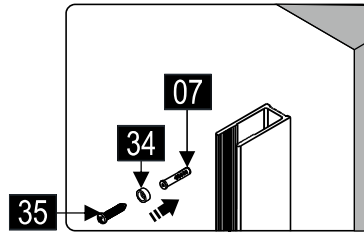

CEZARES®

Душевое ограждение

Инструкция по установке

**(SLIDER-80/90)/(SLIDER-90/100)/(SLIDER-100/110)\*2**  
**+**  
**SLIDER-HNG-HNDL\*2**  
**+**  
**SLIDER-WL\*2**

Это изделие тяжёлое и требуются два человека для установки.

Это изделие тяжёлое и требуются два человека для установки.

Это изделие тяжёлое и требуются два человека для установки.

Это изделие тяжёлое и требуются два человека для установки.

Это изделие тяжёлое и требуются два человека для установки.