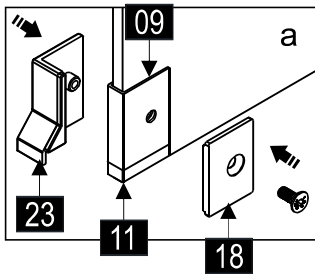

CEZARES®

Душевое ограждение

Инструкция по установке

**(SLIDER-80/90)/(SLIDER-90/100)/(SLIDER-100/110)\*2**  
**+**  
**SLIDER-HNG-HNDL\*2**  
**+**  
**SLIDER-WL\*2**

Это изделие тяжёлое и требуются два человека для установки.