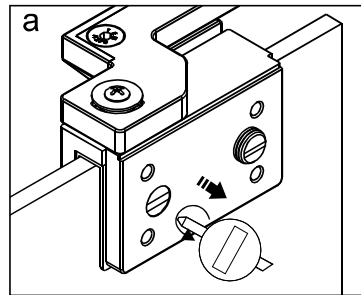

Это изделие тяжёлое и требуются два человека для установки.