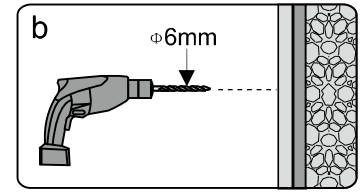

CEZARES®

Душевое ограждение

Инструкция по установке

**(SLIDER-80/90)/(SLIDER-90/100)/(SLIDER-100/110)\*2**  
**+**  
**SLIDER-HNG-HNDL\*2**  
**+**  
**SLIDER-WL\*2**

Это изделие тяжёлое и требуются два человека для установки.