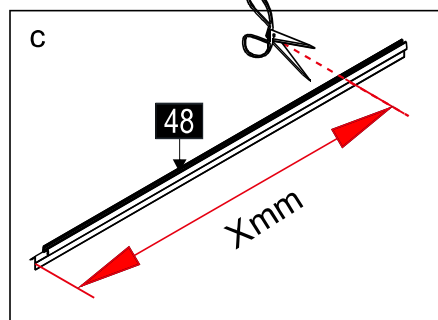

Это изделие тяжёлое и требуются два человека для установки.