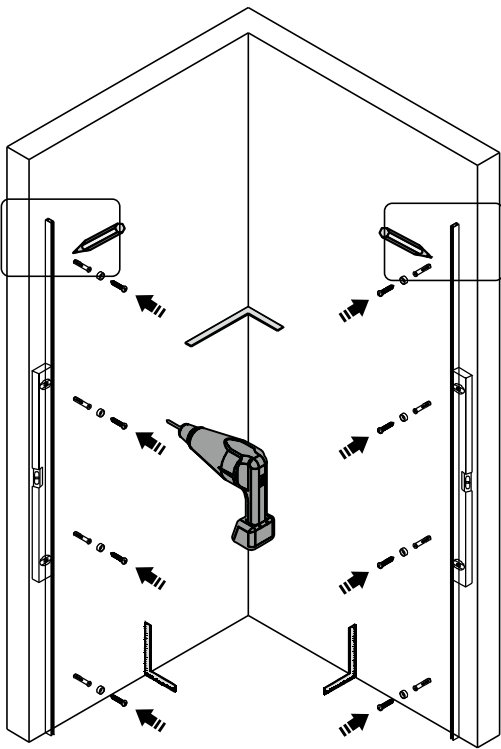

CEZARES®

Душевое ограждение

Инструкция по установке

**(SLIDER-80/90)/(SLIDER-90/100)/(SLIDER-100/110)\*2**  
**+**  
**SLIDER-HNG-HNDL\*2**  
**+**  
**SLIDER-WL\*2**

Это изделие тяжёлое и требуются два человека для установки.

Это изделие тяжёлое и требуются два человека для установки.

Это изделие тяжёлое и требуются два человека для установки.

Это изделие тяжёлое и требуются два человека для установки.

Это изделие тяжёлое и требуются два человека для установки.