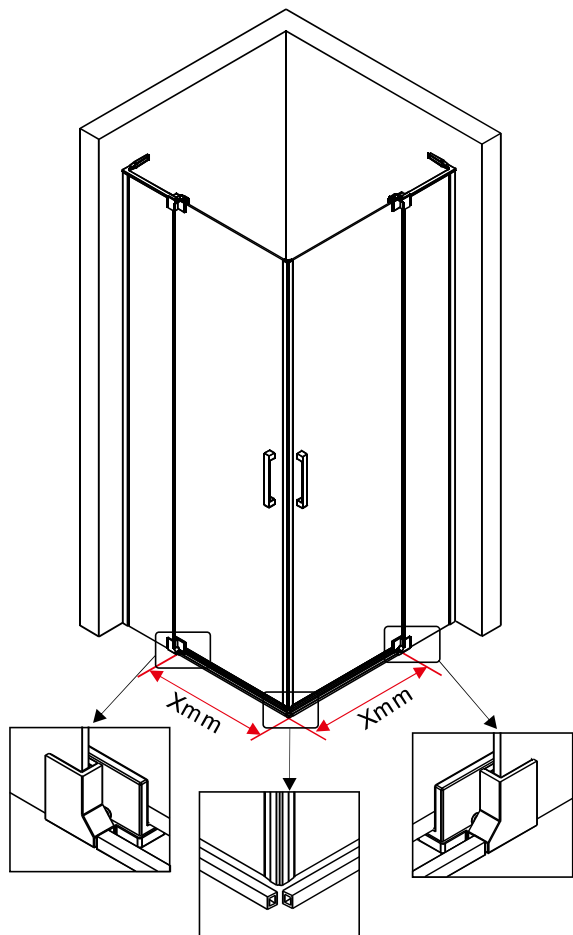

Это изделие тяжёлое и требуются два человека для установки.