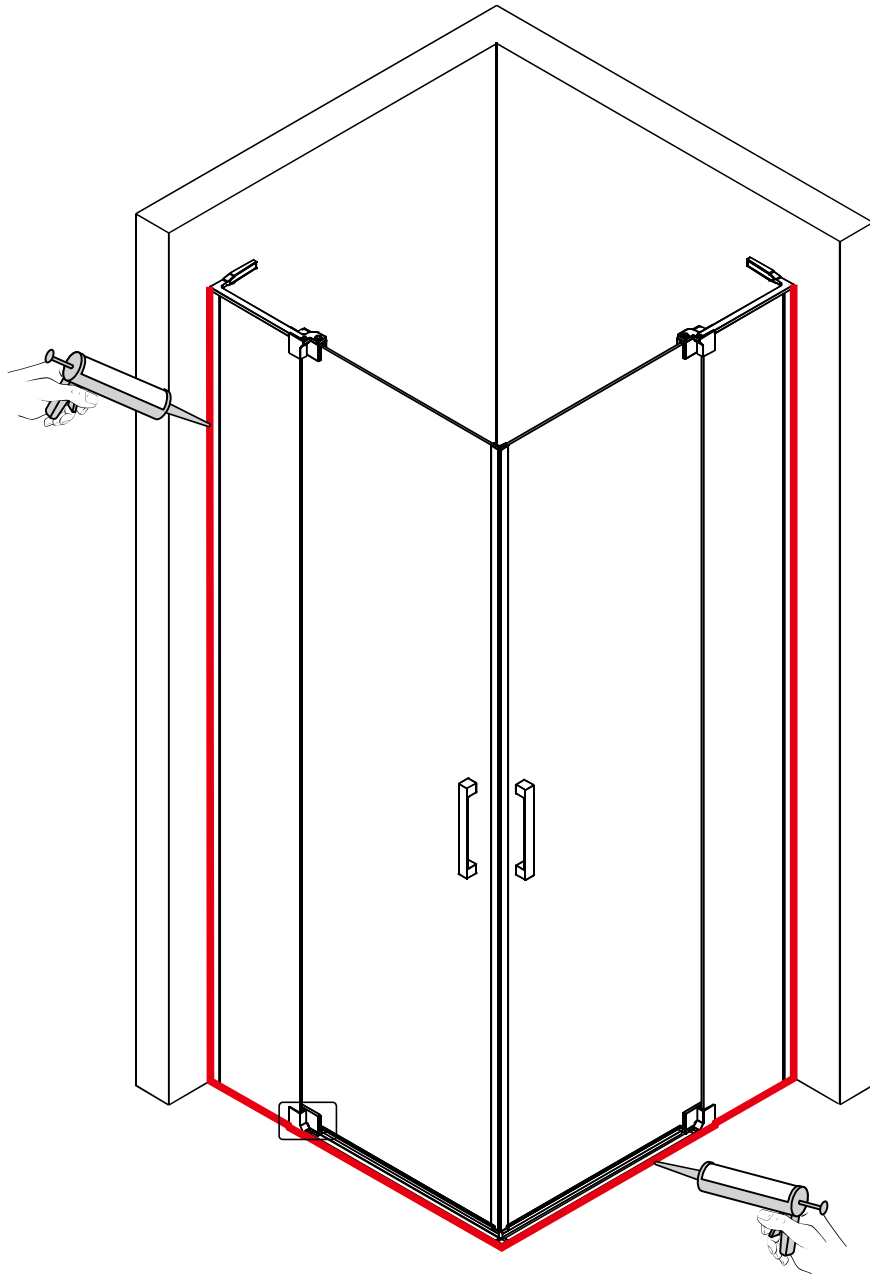

CEZARES®

Душевое ограждение

Инструкция по установке

**(SLIDER-80/90)/(SLIDER-90/100)/(SLIDER-100/110)\*2**  
**+**  
**SLIDER-HNG-HNDL\*2**  
**+**  
**SLIDER-WL\*2**

Это изделие тяжёлое и требуются два человека для установки.

Это изделие тяжёлое и требуются два человека для установки.

Это изделие тяжёлое и требуются два человека для установки.

25

Это изделие тяжёлое и требуются два человека для установки.