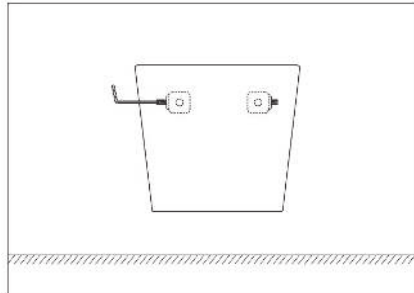

5. Затяните винты и зафиксируйте биде.