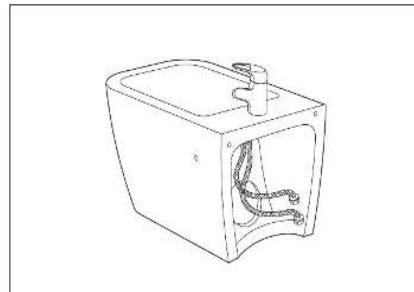

- Дрель
- Сверло по плитке, бетону
- Разводной ключ
- Набор рожковых ключей
- Герметики для резьбовых соединений
- Измерительные инструменты

Установка подвесного биде:

Условия для монтажа: строительные работы со стенами и полом должны быть завершены. Подготовьте трубы подачи и спуска воды.

1. Накрутите шпильки инсталляции направляющие креплений таким образом, чтобы проточки и стопорные винты соответствовали друг другу.

2. Примерьте биде к установленным винтам, если необходимо, отрегулируйте длину винтов.