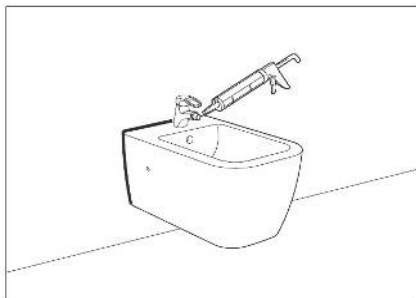

Обращайтесь с изделием из керамики осторожно и аккуратно. Керамическое изделие может треснуть или отколоться, если вы перетянете болты.

Важно! Убедитесь, что давление воды в норме.

Необходимые инструменты для монтажа:

- Дрель
- Сверло по плитке, бетону
- Разводной ключ
- Набор рожковых ключей
- Герметики для резьбовых соединений
- Измерительные инструменты

Установка подвесного биде:

Условия для монтажа: строительные работы со стенами и полом должны быть завершены. Подготовьте трубы подачи и спуска воды.

1. Накрутите шпильки инсталляции направляющие креплений таким образом, чтобы проточки и стопорные винты соответствовали друг другу.

2. Примерьте биде к установленным винтам, если необходимо, отрегулируйте длину винтов.

3. Установите канализационную трубу, как показано на рисунке.

5. Затяните винты и зафиксируйте биде.

Важная информация:

6. Проведите тест на смыв, убедитесь что нет течи. Промажьте основание биде герметиком.