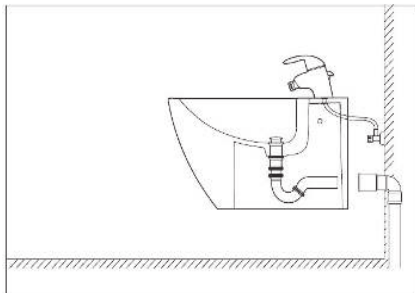

- Дрель
- Сверло по плитке, бетону
- Разводной ключ
- Набор рожковых ключей
- Герметики для резьбовых соединений
- Измерительные инструменты

Установка подвесного биде:

Условия для монтажа: строительные работы со стенами и полом должны быть завершены. Подготовьте трубы подачи и спуска воды.

1. Накрутите шпильки инсталляции направляющие креплений таким образом, чтобы проточки и стопорные винты соответствовали друг другу.

2. Примерьте биде к установленным винтам, если необходимо, отрегулируйте длину винтов.